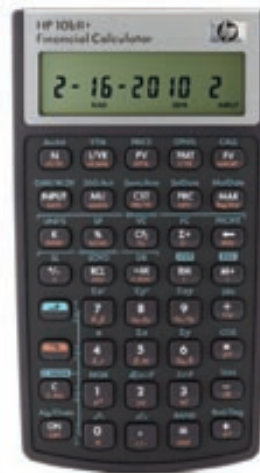

HP 10bII+ financiële rekenmachine

Of u nu student bent of professional, de snelle, krachtige HP 10bII+ maakt het gemakkelijk om zakelijke, financiële, statistische en wiskundige berekeningen accuraat en snel uit te voeren voor een prijs die binnen ieders bereik ligt.

Simpel te leren en gebruiken

Speciale toetsen geven snel toegang tot vaak gebruikte financiële en statistische functies

Behoudt de toetsaanslagen van de HP 10bII, met toevoeging van 10 soorten financiële en statistische berekeningen

Snel en krachtig

Ontworpen voor krachtige financiële, zakelijke en statistische bewerkingen

Antwoorden verschijnen met een nauwkeurigheid van 12 decimalen

U bereikt direct resultaat zonder wachttijd voor complexe berekeningen

Keuze

Nu met de mogelijkheid om zelf uw invoerlogica te kiezen: traditioneel algebraïsch of algebraïsch

SPECIFICATIES

Bestelnr.	NW239AA
Processor en scherm	
Scherm	1 regel x 12 tekens; 12 x 7 segmenten, één regel, instelbaar contrast; Oppervlak: 1,6 x 6,35 cm
Type scherm	LCD
Systeemlogica en toetsenbord	
Invoersysteemlogica	Algebraïsch; Trad. algebraïsch
Menu's/aanwijzingen	Nee
Toetsenbord	Numeriek
Functies	
Geavanceerde functies	Trigonometrische/inverse functies, hyperbolische/inverse functies, vierkantswortel
Geheugen	
Geheugenregisters	22
Voeding en batterij	
Voeding	2 CR2032 batterijen; Levensduur batterij: 1 jaar (bij dagelijks 1 uur gebruik)
Geheugenbescherming bij uitschakeling	Ja
Compliance en examengoedkeuring	
Ideaal voor	Boekhouden; Bankwezen; Bedrijfskunde; Financiën; Algemene wiskunde; Onroerend goed; Wetenschap; Statistiek; Pre-algebra/algebra
Afmetingen en gewicht	
Gewicht	85 gr
Afmetingen	8,09 x 1,4 x 14,5 cm
Inbegrepen componenten	
Meegelieferd in de doos	Rekenmachine, batterijen, Quick Start gids, beschermhoes