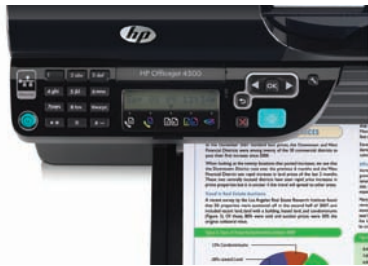

# Multifunkční zařízení HP Officejet 4500

Zařízení HP Officejet 4500 je určeno uživatelům v domácích kancelářích a malých firmách, kteří potřebují dostupné multifunkční zařízení s možností připojení k síti, poskytující barevný tisk v profesionální kvalitě s nízkými náklady na stránku a praktické nástroje pro skenování, kopírování a faxování.

## Tiskněte barevné dokumenty v profesionální kvalitě a s nejnižšími náklady na stránku mezi inkoustovými tiskárnami této třídy<sup>1</sup>.

- Udělejte dojem – tvořte působivé dokumenty, reklamní materiály, zprávy a další typy výstupů s dostupnými náklady.
- Tiskněte barevné dokumenty v profesionální kvalitě a s nejnižšími náklady na stránku mezi inkoustovými tiskárnami této třídy<sup>1</sup>.
- S vysokokapacitními černými inkoustovými kazetami HP Officejet 901XL<sup>2</sup> získáte 3x více vytištěných černých stránek.
- Papíry s logem ColorLok® zajistí rychleschnoucí výstup.

## Získejte skvělou užitnou hodnotu a všestrannost čtyř zařízení v jednom, navíc praktické vestavěné síťové rozhraní Ethernet.

- Sdílejte spolehlivost a výkon zařízení HP mezi více počítači pomocí vestavěného síťového rozhraní Ethernet.
- Vyzkoušejte, jak užitečné a praktické jsou čtyři mocné nástroje – barevný tisk, skenování, kopírování a fax – v jediném cenově dostupném stolním zařízení.
- Tiskněte jen potřebný obsah a omezte spotřebu papíru s technologií HP Smart Web Printing<sup>3</sup>. Šetřete energii se zařízením vyhovujícím normě ENERGY STAR®.
- Vestavěný vysokorychlostní port USB 2.0 umožňuje přímé připojení k počítači.