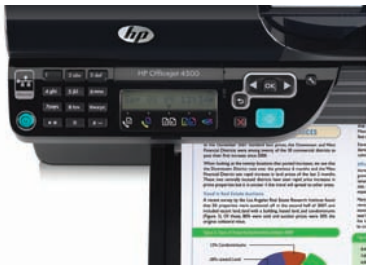

# HP Officejet 4500 all-in-one printer

De HP Officejet 4500 all-in-one is ontworpen voor thuisgebruikers en kleinzakelijke gebruikers die een voordelige netwerkklare all-in-one zoeken die professionele kleur produceert met lage kosten per pagina, met ingebouwde scan-, kopieer- en faxfuncties.

## Professionele kleuren printen met de laagste kosten per pagina van alle inkjetproducten in dezelfde klasse[1].

- Indruk maken met opvallende documenten, mailings, rapporten en meer voor een gunstige prijs.
- Kleuren van professionele kwaliteit printen met de laagste kosten per pagina van alle inkjetproducten in dezelfde klasse[1].
- Driemaal zoveel pagina's in zwart printen met high-capacity HP 901XL zwarte Officejet inktcartridges[2].
- Prints op papier met het ColorLok® logo zijn direct droog.

## 4-in-1 veelzijdigheid en voordeel – plus het gemak van een ingebouwde Ethernet-netwerkinterface.

- HP betrouwbaarheid en prestaties delen met meerdere computers via de ingebouwde Ethernet-netwerkinterface[2].
- Vier krachtige mogelijkheden, handig in één voordelig desktopapparaat – printen in kleur, scannen, kopiëren en faxen.
- Minder papierverspilling dankzij HP Smart Web Printing, omdat u alleen print wat u nodig heeft[3], en energie besparen met een ENERGY STAR®-gekwalficeerde all-in-one.
- Direct aan te sluiten op de computer via de ingeborgen Hi-Speed USB 2.0-poort.