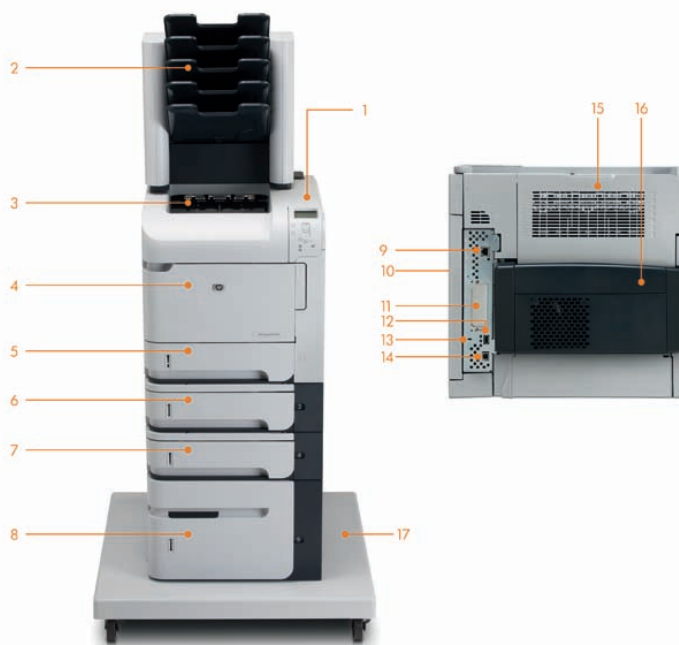

#### **Udvid printerens ydelse og muligheder i takt med, at virksomhedens behov vokser.**

Arbejdsgangen bliver mere smidig, og der bliver færre afbrydelser med papirhåndteringstilbehør, herunder ekstra 500-arks bakker eller 1.500-arks papirbakke, automatisk duplexenhed til dobbeltsideprint <sup>5</sup>, kuvertfremfører og outputtilbehør som mailbox med 5 bakker, stabler eller hæfteenhed/stabler. Print på en lang række medietyper og -størrelser, og fremstil netop det materiale, du har brug for. Øg ydelse og lagerkapacitet med en EIO-harddisk (tilbehør).

<sup>5</sup> Halver papirforbruget med automatisk dobbeltsideprint (tilbehør), standard på HP LaserJet P4014dn.

HP LaserJet P4014 printer

HP LaserJet P4014n  
printer

HP LaserJet P4014dn  
printer

## Produktpræsentation

HP LaserJet P4014n printer vist med følgende tilbehør: 500-arks mailbox med 5 skuffer, 2 ekstra 500-arks papirbakker, 1.500-arks papirbakke, printerstativ og dupleksenhed (alt er tilbehør og skal anskaffes særskilt)

1. Kontrolpanelet viser op til fire linier tekst og animeret grafik
2. 500-arks mailbox med 5 skuffer med mulighed for sortering (tilbehør)
3. 500-arks udbakke foroven
4. Justerbar 100-arks universallbakke til specialpapir
5. 500-arks papirbakke 2
6. 500-arks papirbakke 3 (tilbehør)
7. 500-arks papirbakke 4 (tilbehør)
8. 1.500-arks papirbakke (tilbehør)
9. HP Jetdirect Gigabit Ethernet integreret printserver til nem deling via netværket
10. Kraftig 540 MHz processor og op til 128 MB hukommelse, kan opgraderes til 640 MB
11. EIO-udvidelsesport til parallelkort, harddisk eller Jetdirect printserver
12. Én ekstern og to interne USB 2.0-lignende værtsporte til tredjepartstilslutning
13. Holder til sikkerhedslås
14. Hi-Speed USB 2.0 port til direkte tilslutning til printer
15. 100-arks bagmonteret udbakke
16. Dupleksenhed til automatisk dobbeltsideprint (tilbehør)
17. Printerstativ, så printeren nemt kan flyttes (tilbehør).