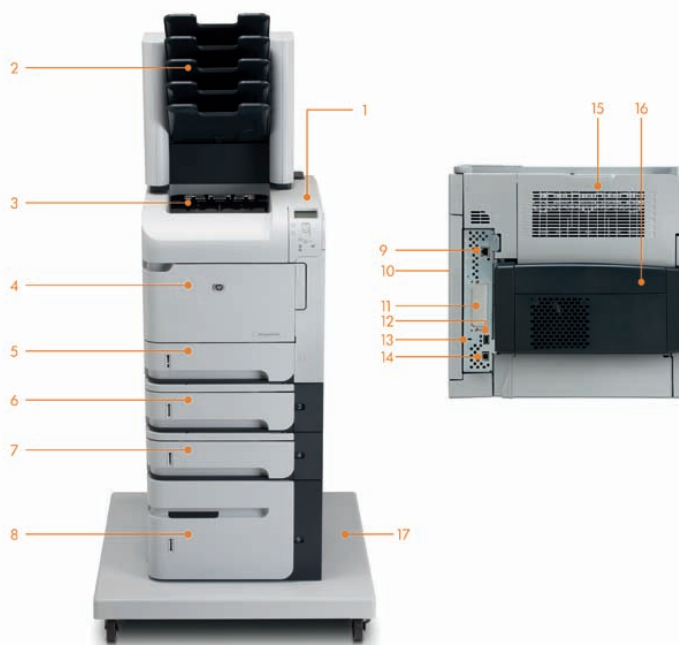

HP LaserJet P4014
-tulostin

HP LaserJet P4014n
-tulostin

HP LaserJet P4014dn
-tulostin

Tuotteen esittely

HP LaserJet P4014n tulostin, jossa 500 arkin 5-lokeroinen mailbox-lajittelulaite (lisävaruste), 500 arkin syöttölokerot 3 ja 4 (lisävaruste), 1 500 arkin suuren kapasiteetin syöttölokerot (lisävaruste), tulostimen jalusta (lisävaruste), kaksipuolisen tulostuksen lisälaite (lisävaruste)

1. Ohjauspaneelissa neljä tekstiriviä ja animoituja grafiikkaa
2. Lisälaitteena 500 arkin 5-lokeroinen mailbox-lajittelulaite
3. 500 arkin ylätulostuskaukalo
4. Säädettävä 100 arkin monitoiminen paperialusta 1 erikoismateriaaleja varten
5. 500 arkin syöttölokerot 2
6. 500 arkin syöttölokerot 3 (lisävaruste)
7. 500 arkin syöttölokerot 4 (lisävaruste)
8. 1 500 arkin suuren kapasiteetin syöttölokerot (lisävaruste)
9. Sisäinen HP Jetdirect Gigabit Ethernet -tulostinpalvelin verkkokäyttöä varten
10. Tehokas 540:n MHz prosessori ja jopa 128 Mt:n muisti, päivitettävissä 640 Mt:uun
11. EIO-laajennuspaikka tukee lisävarusteena saatavaa rinnakkaiskorttia, kiintolevyä tai Jetdirect-tulostinpalvelinta
12. Yksi ulkoinen ja kaksi sisäistä Host USB 2.0 -kaltaista porttia kolmannen osapuolen laitteiden liittämistä varten
13. Turvulukon paikka
14. Hi-Speed USB 2.0 -portti suoraan tulostinliitäntään
15. 100 arkin takatulostuslokerot
16. Valinnaisena automaattinen kaksipuolinen tulostaminen
17. Lisävarusteena saatava tulostinjalusta tulostimen liikuttelua varten