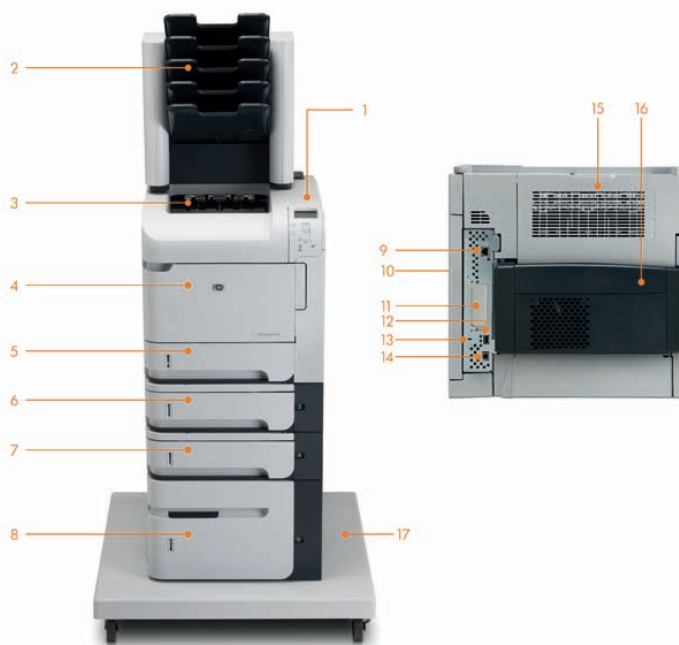

Øk skrivers ytelse og funksjonalitet i takt med bedriftens vekst.

Sørg for færre avbrudd og strømlinjeformede arbeidsflytene med ekstra tilbehør for papirhåndtering, inkludert 500-arks skuffer eller en 1 500-arks skuff, dupleksenhet for automatisk dobbeltsidig utskrift⁵, konvoluttmater og enheter som 5-skuffers postkasse, stableenhet eller stifte-/stableenhet. Skriv ut på en rekke papirtyper og -størrelser for å lage utskriftene som tilfredsstillende dine spesifikke behov. Forbedre ytelsen og øk lagringskapasiteten med en ekstra EIO-harddisk.

HP LaserJet P4014-skriver

HP LaserJet
P4014n-skriver

HP LaserJet
P4014dn-skriver

Produktomvisning

HP LaserJet P4014n-skriver vist med 500-arks, 5-skuffers postkasse (tillegg), 500-arks innskuffer 3 og 4 (tillegg), 1 500-arks høykapasitetsskuff (tillegg), skriverstativ (tillegg) og dupleksenhet (tillegg)

1. Kontrollpanel som viser opptil fire tekstlinjer og animert grafikk samtidig
2. 500-arks, 5-skuffers postkasse med sorteringsmulighet (tillegg)
3. 500-arks topputmatingskuff
4. Justerbar 100-arks flerbruksskuff 1 for spesialmedier
5. 500-arks innskuff 2
6. 500-arks innskuff 3 (tillegg)
7. 500-arks innskuff 4 (tillegg)
8. 1 500-arks høykapasitetsskuff (tillegg)
9. HP Jetdirect Gigabit Ethernet innebygd utskriftsserver for enkel deling i nettverk
10. En kraftig 540 MHz prosessor og opptil 128 MB minne, som kan oppgraderes til 640 MB
11. EIO-utvidelsesspor støtter ekstra parallellkort, harddisk eller Jetdirect-utskriftsserver
12. Én ekstern og to interne Host USB 2.0-porter for tilkobling til utstyr fra tredjepart
13. Spor for sikkerhetslås
14. Hi-Speed USB 2.0-port for direkte tilkobling til skriver
15. 100-arks bakre utskuff
16. Dupleksenhet for automatisk dobbeltsidig utskrift (tillegg)
17. Skriverstativ (tillegg) gjør det enkelt å flytte skriveren