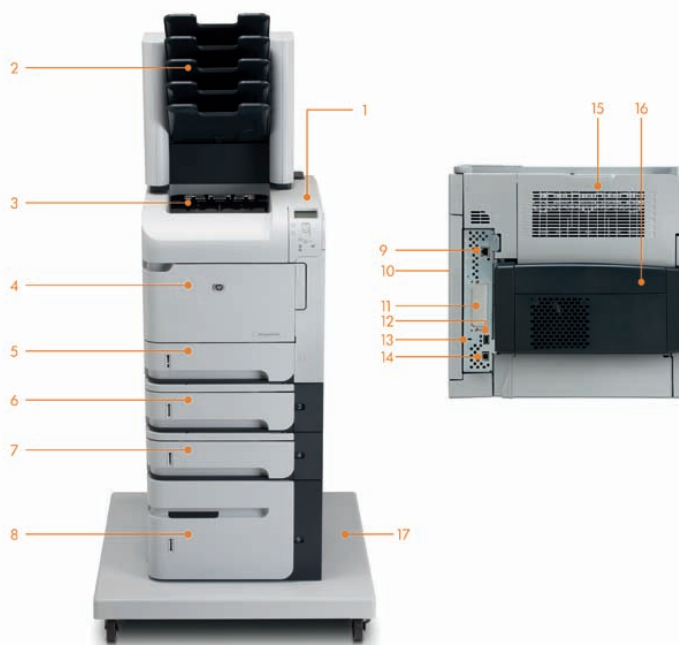

Popis príslušenstva výrobcu

Tlačiareň HP LaserJet P4014n zobrazená s voliteľným 5-priečinkovým výstupným zásobníkom na 500 listov, voliteľné vstupné zásobníky 3 a 4 na 500 listov, voliteľný veľkokapacitný zásobník na 1 500 listov, voliteľný stojan tlačiarne, voliteľné príslušenstvo na automatickú obojstrannú tlač

1. Ovládací panel súčasne zobrazuje až štyri riadky textu a animovanej grafiky
2. Voliteľný 5-priečinkový výstupný zásobník na 500 listov s funkciou triedenia
3. Horný výstupný zásobník na 500 listov
4. Nastaviteľný viacúčelový vstupný zásobník 1 na 100 listov pre špeciálne médiá
5. Vstupný zásobník 2 na 500 listov
6. Voliteľný vstupný zásobník 3 na 500 listov
7. Voliteľný vstupný zásobník 4 na 500 listov
8. Voliteľný veľkokapacitný vstupný zásobník na 1 500 listov
9. Zabudovaný tlačový server HP Jetdirect Gigabit Ethernet pre jednoduché zdieľanie v sieti
10. Výkonný procesor 540MHz a až 128 MB pamäte, ktorej kapacitu je možné rozšíriť až na 640 MB
11. Slot na rozšírenie EIO podporuje voliteľnú paralelnú kartu, pevný disk alebo tlačový server Jetdirect
12. Jeden externý a dva interné USB porty typu Host USB 2.0 na pripojenie externých zariadení
13. Zaisťovacia zásuvka
14. Port Hi-Speed USB 2.0 pre priame pripojenie na tlačiareň
15. Zadný výstupný zásobník na 100 listov
16. Voliteľné príslušenstvo na automatickú obojstrannú tlač
17. Voliteľný stojan tlačiarne umožňuje prenášanie tlačiarne