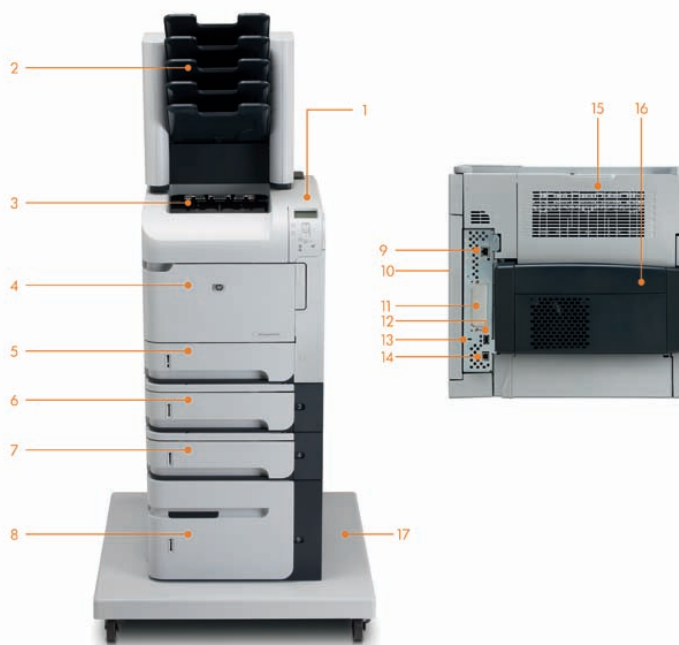

**Utöka skrivarens prestanda och kapacitet allteftersom behoven i din verksamhet växer.**

Upplev färre avbrott och effektivisera arbetsflödena med tillbehör för pappershantering (tillval), bl.a. extra 500-arks pappersmagasin eller ett 1 500-arks pappersmagasin, en enhet för automatisk dubbelsidig utskrift<sup>5</sup>, en kuvertmatare och utmatningstillval som t.ex. en 5-facks mailbox, arksamblare eller arksamblare med häftningsfunktion. Skriv ut på olika materialtyper och -storlekar för att producera de utskrifter som uppfyller ditt företags specifika behov. Förbättra prestandan och öka lagringskapaciteten med en EIO-hårddisk (tillval).

<sup>5</sup> Minska pappersförbrukningen till hälften med automatisk dubbelsidig utskrift som tillval, standard på HP LaserJet P4014dn.

HP LaserJet P4014dn skrivare

1. Kontrollpanelen kan visa upp till fyra texttrader och animerad grafik samtidigt
2. 5-facks mailbox för 500 ark med sorteringsfunktion (tillval)
3. 500-arks övre utmatningsfack
4. Justerbart 100-arks kombimagasin 1 för specialmaterial
5. 500-arks pappersmagasin 2
6. 500-arks pappersmagasin 3 (tillval)
7. 500-arks pappersmagasin 4 (tillval)
8. 1 500-arks pappersmagasin med hög kapacitet (tillval)
9. HP Jetdirect Gigabit Ethernet inbyggd printserver för enkel delning i nätverk
10. En kraftfull 540 MHz-processor och upp till 128 MB minne, kan uppgraderas till 640 MB
11. EIO-expansionsplats som stöder ett tillval i form av parallellkort, hårddisk eller Jetdirect-printserver
12. En extern och två interna USB 2.0-värdportar för tredjepartsanslutningar
13. Plats för säkerhetslås
14. Hi-Speed USB 2.0-port för direktanslutning till skrivare
15. 100-arks bakre utmatningsfack
16. Enhet för automatisk dubbelsidig utskrift som tillval
17. Skrivarstativ (tillval) gör skrivaren flyttbar