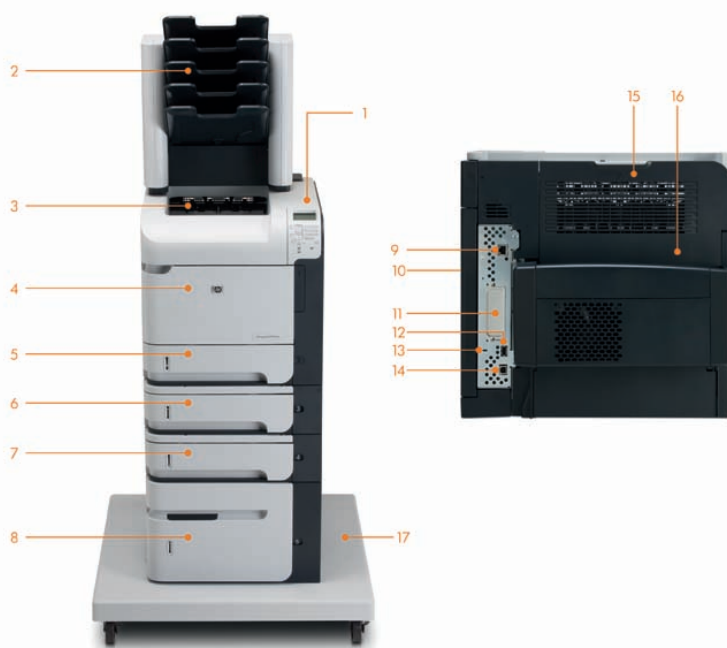

**Få endnu mere ud af din printer og opfyld stigende printbehov med de mange tilbehørsmuligheder.**

Opgrader printeren med diverse tilbehør efterhånden som virksomhedens behov vokser, herunder ekstra 500-arks papirbakker <sup>3</sup> eller 1.500 papirbakke, automatisk dupleksenhed til dobbeltsideprint <sup>4</sup>, kuvertføder, mailbox med 5 bakker og stabler eller hæfteenhed/stabler. Øg ydelse og lagerkapacitet med en EIO-harddisk (tilbehør). Vælg de patroner <sup>5</sup>, der passer til dit behov: HP LaserJet CC364X Black Print Cartridge er perfekt, hvis du printer mange sider.

## Produktpræsentation

HP LaserJet P4015X printer vist med følgende tilbehør: 500-arks mailbox med 5 skuffer, 2 ekstra 500-arks papirbakker, 1.500-arks papirbakke, printerstativ og dupleksenhed (alt er tilbehør og skal anskaffes særskilt)

1. Kontrolpanel med op til fire liniers tekst og animeret grafik og indbygget tastatur med 10 taster
2. 500-arks mailbox med 5 skuffer med mulighed for sortering (tilbehør)
3. 500-arks udbakke foroven
4. Justerbar 100-arks universalbakke til specialpapir
5. 500-arks papirbakke 2
6. 500-arks papirbakke 3
7. 500-arks papirbakke 4 (tilbehør)
8. 1.500-arks papirbakke (tilbehør)
9. HP Jetdirect Gigabit Ethernet integreret printeserver med IPSec
10. Kraftig 540 MHz processor og op til 128 MB printhukommelse, kan opgraderes til 640 MB
11. EIO-udvidelsesport til parallelkort, harddisk eller Jetdirect printserver
12. Én ekstern og to interne USB 2.0-lignende værtsporte til tredjepartstilslutning
13. Holder til sikkerhedslås
14. Hi-Speed USB 2.0 port til direkte tilslutning til printer
15. 100-arks bagmonteret udbakke
16. Dupleksenhed til automatisk dobbeltsideprint
17. Printerstativ, så printeren nemt kan flyttes (tilbehør).