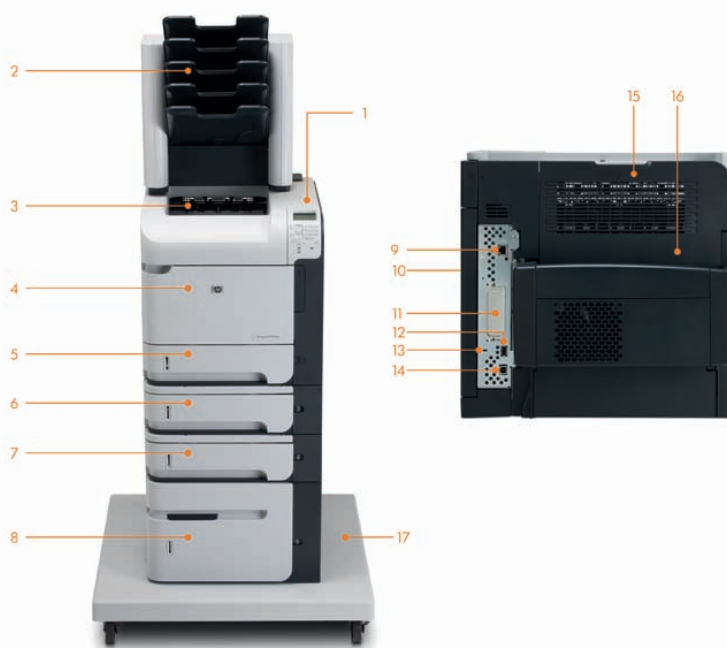

Увеличьте возможности принтера и отвечайте на растущие потребности широким диапазоном функций

Модернизируйте свой принтер в соответствии с потребностями бизнеса при помощи опциональных приспособлений, включающих дополнительные лотки для бумаги на 500 листов³ или лоток подачи на 1500 листов, автоматическую систему двусторонней печати⁴, подачу конвертов, 5-карманный почтовый ящик, укладчик или степлер-укладчик. Благодаря дополнительному жесткому диску ЕЮ вы можете улучшить работу принтера и увеличить емкость хранения. Выберите картридж⁵, который наиболее соответствует вашим потребностям: Черный картридж HP LaserJet CC364X обеспечивает низкую стоимость страницы при больших объемах печати.

1. Контрольная панель одновременно отображает до четырех линий текста и анимационной графики и включает встроенную 10-клавишную клавиатуру
2. Опциональный 5-карманный почтовый ящик на 500 листов с возможностью сортировки
3. Верхний лоток приема бумаги на 500 листов
4. Регулируемый многоцелевой лоток подачи 1 на 100 листов для специальных печатных носителей
5. лоток подачи 2 на 500 листов
6. лоток подачи 3 на 500 листов
7. опциональный лоток подачи 4 на 500 листов
- 8 опциональный лоток подачи бумаги большой емкости на 1500 листов
9. Встроенный сервер печати HP Jetdirect Gigabit Ethernet с IPSec
10. Мощный процессор 540 МГц и стандартная память печати 128 Мб с возможностью расширения до 640 Мб
11. Слот расширения EIO поддерживает дополнительную параллельную карту, жесткий диск или сервер печати Jetdirect
12. Один внешний и два внутренних порта Host USB 2.0 like для отдельных внешних подключений
13. Слот для защитного замка
14. Порт Hi-Speed USB 2.0 для прямого подключения к принтеру
15. Задний лоток приема бумаги на 100 листов
16. Модуль автоматической двусторонней печати
17. Дополнительная подставка для принтера позволяет сделать его мобильным