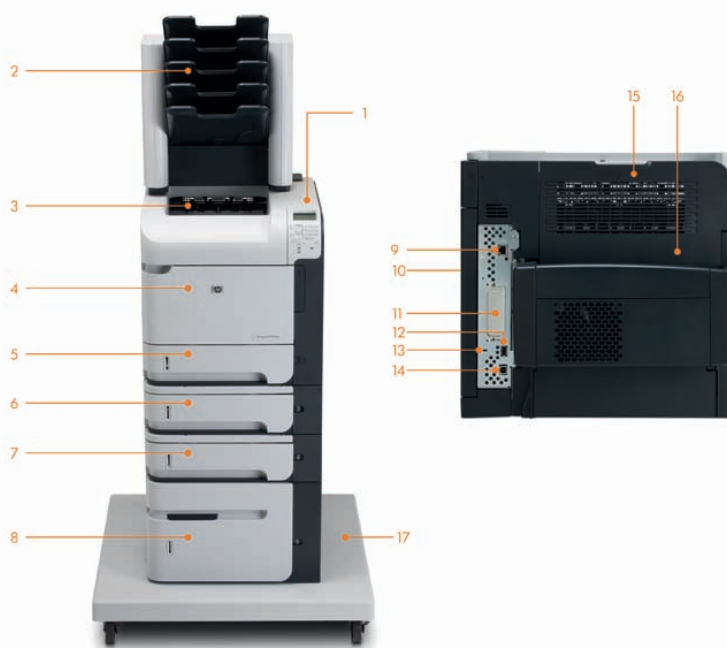

Tlačiareň HP LaserJet P4015n

Tlačiareň HP LaserJet P4015dn

Tlačiareň HP LaserJet P4015x

Popis príslušenstva výrobcu

Tlačiareň HP LaserJet P4015X zobrazená s voliteľným 5-priečinkovým výstupným zásobníkom na 500 listov, voliteľné vstupné zásobníky 3 a 4 na 500 listov, voliteľný veľkokapacitný zásobník na 1 500 listov, voliteľný stojan tlačiarne, voliteľné príslušenstvo na automatickú obojstrannú tlač

1. Ovládací panel súčasne zobrazuje až štyri riadky textu a animovanej grafiky a obsahuje vstavaný 10-klávesový blok
2. Voliteľný 5-priečinkový výstupný zásobník na 500 listov s funkciou triedenia
3. Horný výstupný zásobník na 500 listov
4. Nastaviteľný viacúčelový vstupný zásobník 1 na 100 listov pre špeciálne médiá
5. Vstupný zásobník 2 na 500 listov
6. Vstupný zásobník 3 na 500 listov
7. Voliteľný vstupný zásobník 4 na 500 listov
8. Voliteľný veľkokapacitný vstupný zásobník na 1 500 listov
9. Zabudovaný tlačový server HP Jetdirect Gigabit Ethernet s funkciou IPSec
10. Výkonný procesor s frekvenciou 540MHz a až 128 MB štandardnej tlačovej pamäte, ktorej kapacitu je možné rozšíriť až na 640 MB
11. Slot na rozšírenie EIO podporuje voliteľnú paralelnú kartu, pevný disk alebo tlačový server Jetdirect
12. Jeden externý a dva interné USB porty typu Host USB 2.0 na pripojenie externých zariadení
13. Zaisťovacia zásuvka
14. Port Hi-Speed USB 2.0 pre priame pripojenie na tlačiareň
15. Zadný výstupný zásobník na 100 listov
16. Príslušenstvo na automatickú obojstrannú tlač
17. Voliteľný stojan tlačiarne umožňuje prenášanie tlačiarne