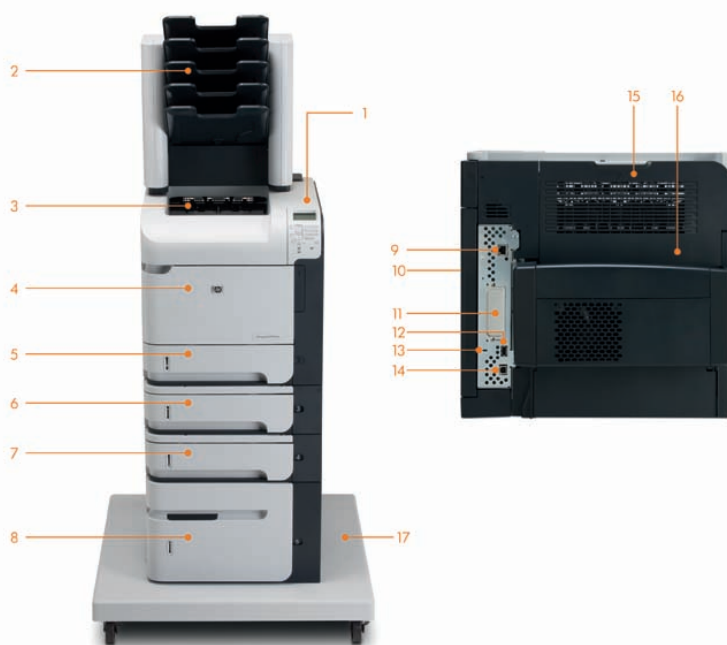

Utöka skrivarens kapacitet och tillgodose växande behov med en rad expanderbara funktioner

Uppgradera skrivaren med tillbehör (tillval) när behoven i verksamheten växer, t.ex ytterligare 500-arks pappersmagasin³ eller 1 500-arks pappersmagasin, en enhet för automatisk dubbelsidig utskrift⁴, en kuvertmatare, en 5-facks mailbox, en arksamlare eller arksamlare med häftningsfunktion. Förbättra prestandan och öka lagringskapaciteten med en EIO-hårddisk (tillval). Välj den tonerkassetten⁵ som bäst passar dina behov: HP LaserJet CC364X svart tonerkassetten ger högre värde per utskriven sida för stora volymer.

1. Kontrollpanelen kan visa upp till fyra textrader och animerad grafik samtidigt och har en inbyggd knappsats med 10 knappar
2. 5-facks mailbox för 500 ark med sorteringsfunktion (tillval)
3. 500-arks övre utmatningsfack
4. Justerbart 100-arks kombimagasin 1 för specialmaterial
5. 500-arks pappersmagasin 2
6. 500-arks pappersmagasin 3
7. 500-arks pappersmagasin 4 (tillval)
8. 1 500-arks pappersmagasin med hög kapacitet (tillval)
9. HP Jetdirect Gigabit Ethernet inbyggd printserver med IPSec
10. En kraftfull 540 MHz-processor och 128 MB skrivarminne som standard, kan utökas till 640 MB
11. EIO-expansionsplats som stöder ett tillval i form av parallellkort, hårddisk eller Jetdirect-printserver
12. En extern och två interna USB 2.0-värdportar för tredjepartsanslutningar
13. Plats för säkerhetslås
14. Hi-Speed USB 2.0-port för direktanslutning till skrivare
15. 100-arks bakre utmatningsfack
16. Enhet för automatisk dubbelsidig utskrift som tillval
17. Skrivarstativ (tillval) gör skrivaren flyttbar