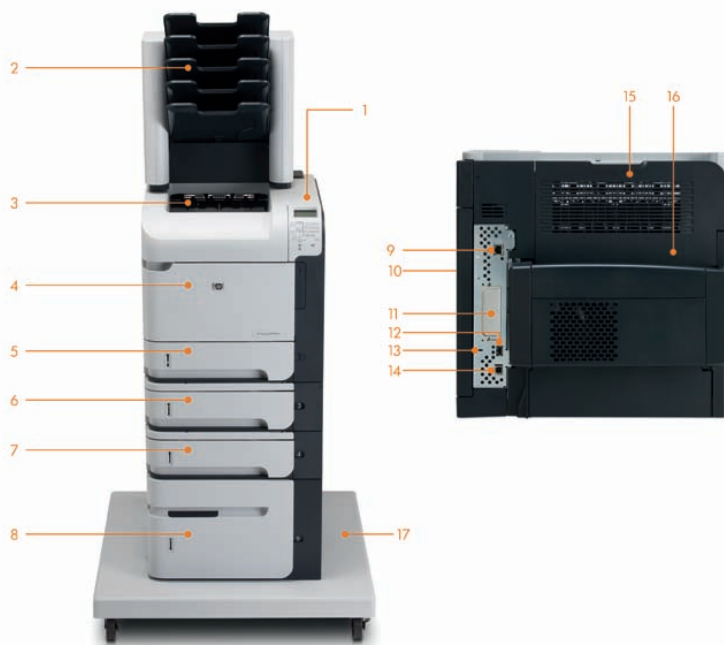

**Opfyld voksende behov med denne fleksible printer, der har masser af udvidelsesmuligheder.**

Opgrader din printer i takt med, at virksomhedens behov ændres: Printeren kan bruge mange forskellige medietyper og -størrelser, og kan udvides med tilbehør til dobbeltsideprint <sup>3</sup>, ekstra bakke til 500-ark <sup>4</sup> eller 1.500 ark, kuvertføder, mailbox med 5 bakker, stabler eller hæfteenhed/stabler. Der kan vælges mellem standard printpatroner og patroner med højkacitet <sup>5</sup> afhængig af dine behov. Øg ydelse og lagerkapacitet med en EIO-harddisk (tilbehør).

<sup>3</sup> Standard på HP LaserJet P4515x. Cut papirforbruget ned til det halve med automatisk dobbeltsideprint (tilbehør)

<sup>4</sup> Ekstra 500-arks papirbakke er standard på HP LaserJet P4515x. Purchase ekstra bakker separat

## Produktpræsentation

HP LaserJet P4515X printer vist med følgende tilbehør: 500-arks mailbox med 5 skuffer, 2 ekstra 500-arks papirbakker, 1.500-arks papirbakke og printerstativ (alt er tilbehør)

1. Kontrolpanel med op til fire liniers tekst og animeret grafik og indbygget tastatur med 10 taster
2. 500-arks mailbox med 5 skuffer med mulighed for sortering (tilbehør)
3. 500-arks udbakke foroven
4. Justerbar 100-arks universalbakke til specialpapir
5. 500-arks papirbakke 2
6. 500-arks papirbakke 3
7. 500-arks papirbakke 4 (tilbehør)
8. 1.500-arks papirbakke (tilbehør)
9. HP Jetdirect Gigabit Ethernet integreret printeserver med IPSec
10. Kraftig 540 MHz processor og op til 128 MB printhukommelse, kan opgraderes til 640 MB
11. EIO-udvidelsesport til parallelkort, harddisk eller Jetdirect printserver
12. Én ekstern og to interne USB 2.0-lignende værtsporte til tredjepartstilslutning
13. Holder til sikkerhedslås
14. Hi-Speed USB 2.0 port til direkte tilslutning til printer
15. 100-arks bagmonteret udbakke
16. Dupleksenhed til automatisk dobbeltsideprint
17. Printerstativ, så printeren nemt kan flyttes (tilbehør).