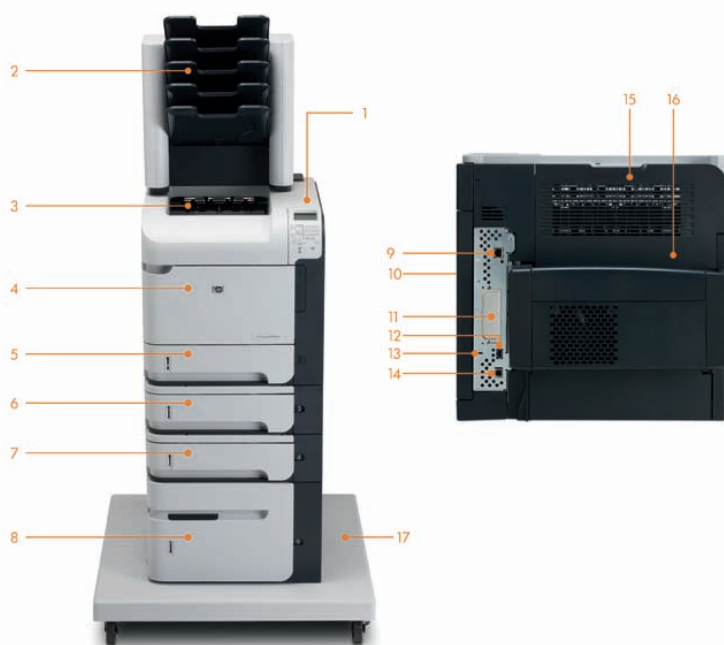

1. Ohjauspaneelissa neljä tekstiriviä ja animoituja grafiikkaa, sisältää kiinteän 10 näppäimen näppäimistön
2. Lisälaitteena 500 arkin 5-lokeroinen mailbox-lajittelulaite
3. 500 arkin ylätulostuskaukalo
4. Säädettävä 100 arkin monitoiminen paperialusta 1 erikoismateriaaleja varten
5. 500 arkin syöttölokerot 2
6. 500 arkin syöttölokerot 3
7. 500 arkin syöttölokerot 4 (lisävaruste)
8. 1 500 arkin suuren kapasiteetin syöttölokerot (lisävaruste)
9. Sisäinen HP Jetdirect Gigabit Ethernet -tulostinpalvelin ja IPSec
10. Tehokas 540 MHz:n prosessori ja 128 Mt vakiotulostusmuistia, laajennettavissa 640 Mt:uun
11. EIO-laajennuspaikka tukee lisävarusteena saatavaa rinnakkaiskorttia, kiintolevyä tai Jetdirect-tulostinpalvelinta
12. Yksi ulkoinen ja kaksi sisäistä Host USB 2.0 -kaltaista porttia kolmannen osapuolen laitteiden liittämistä varten
13. Turvalukon paikka
14. Hi-Speed USB 2.0 -portti suoraan tulostinliitäntään
15. 100 arkin takatulostuslokerot
16. Automaattinen kaksipuolinen tulostaminen
17. Lisävarusteena saatava tulostinjalusta tulostimen liikuttelua varten