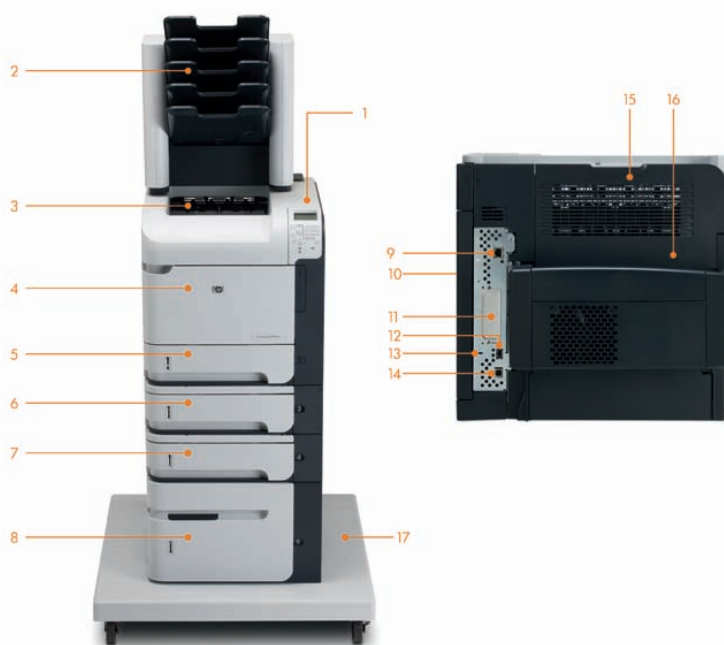

De prestaties van deze flexibele, uitbreidbare printer voorzien in groeiende bedrijfsbehoeften.

Als de bedrijfsbehoeften veranderen is de printer te upgraden: Deze printer is geschikt voor tal van mediatypen en formaten en is uit te breiden met een optionele duplexmodule³, extra invoerlade voor 500 vel⁴ of 1500 vel, een envelopinvoer, 5-baks sorteersysteem, uitvoereenheid of uitvoereenheid/nietmachine. Er is keuze uit standaard of high-capacity printcartridges⁵ al naar gelang de specifieke bedrijfsbehoeften. Een optionele EIO vaste schijf verhoogt de prestaties en de opslagcapaciteit.

HP LaserJet P4515n
printer

HP LaserJet P4515x
printer

Productronleiding

HP LaserJet P4515X printer afgebeeld met optioneel 5-baks sorteersysteem voor 500 vel, optionele invoerlade 3 en 4 voor 500 vel, optionele high-capacity invoerlade voor 1500 vel, optionele printerstandaard

1. Bedieningspaneel bevat 10 toetsen en toont tot vier regels tekst en animaties tegelijk
2. Optioneel 5-baks sorteersysteem voor 500 vel met sorteermogelijkheid
3. Uitvoer voor 500 vel aan bovenzijde
4. Instelbare multi-purpose lade voor 100 vel speciale media, lade 1
5. Invoerlade 2 voor 500 vel
6. Invoerlade 3 voor 500 vel
7. optionele invoerlade 4 voor 500 vel
8. Optionele high-capacity invoerlade voor 1500 vel
9. Interne HP Jetdirect Gigabit Ethernet printserver met IPSec
10. Een krachtige 540-MHz processor en 128 MB printgeheugen standaard, uitbreidbaar tot 640 MB
11. EIO-uitbreidingsslot ondersteunt een optionele parallele kaart, vaste schijf of Jetdirect printserver
12. Een externe en twee interne Host USB 2.0-achtige poorten voor opties van andere fabrikanten
13. Oog voor veiligheidsslot
14. Hi-Speed USB 2.0 poort voor directe aansluiting van de printer
15. Uitvoer voor 100 vel achter
16. Automatische duplexmodule
17. Optionele printerstandaard om de printer mobiel te maken