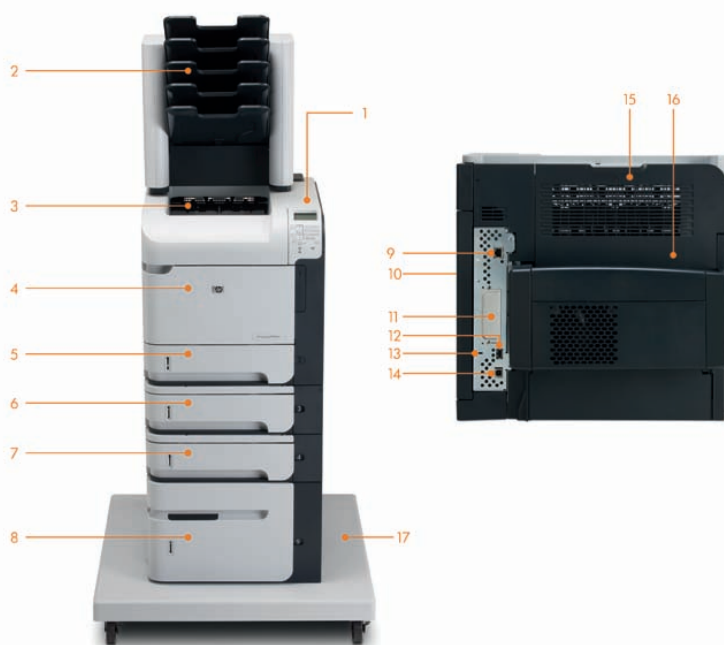

Møt stadig voksende behov med denne fleksible og utvidbare skrivers ytelse.

Oppgrader skriveren i takt med bedriftens endrede behov: med denne skriveren kan du bruke en rekke medietyper og -størrelser, og utvide med ekstra tilbehør for dobbeltsidig utskrift³, ekstra 500-arks⁴ eller 1500-arks innskuff, konvoluttmater, 5-skuffers postkasse, stableenhet eller stifte-/stableenhet. Du kan også velge enten vanlige eller høykapasitets tonerkassetter⁵ i samsvar med dine spesifikke behov. Forbedre ytelsen og øk lagringskapasiteten med en ekstra EIO-harddisk.

1. Kontrollpanelet viser samtidig opptil fire linjer med tekst og animert grafikk, og har innebygd 10-tasters tastatur
2. 500-arks, 5-skuffers postkasse med sorteringsmulighet (tillegg)
3. 500-arks topputmatingskuff
4. Justerbar 100-arks flerbruksskuff 1 for spesialmedier
5. 500-arks innskuff 2
6. 500-arks innskuff 3
7. 500-arks innskuff 4 (tillegg)
8. 1500-arks høykapasitetsskuff (tillegg)
9. HP Jetdirect Gigabit Ethernet innebygd utskriftsserver med IPSec
10. En kraftig 540 MHz prosessor og 128 MB minne som standard, kan utvides til 640 MB
11. EIO-utvidelsesspor støtter ekstra parallellkort, harddisk eller Jetdirect-utskriftsserver
12. En ekstern og to interne Host USB 2.0-porter for tilkobling til utstyr fra tredjepart
13. Spor for sikkerhetslås
14. Hi-Speed USB 2.0-port for direkte tilkobling til skriver
15. 100-arks bakre utskuff
16. Dupleksenhet for automatisk dobbeltsidig utskrift
17. Skriverstativ (tillegg) gjør det enkelt å flytte skriveren