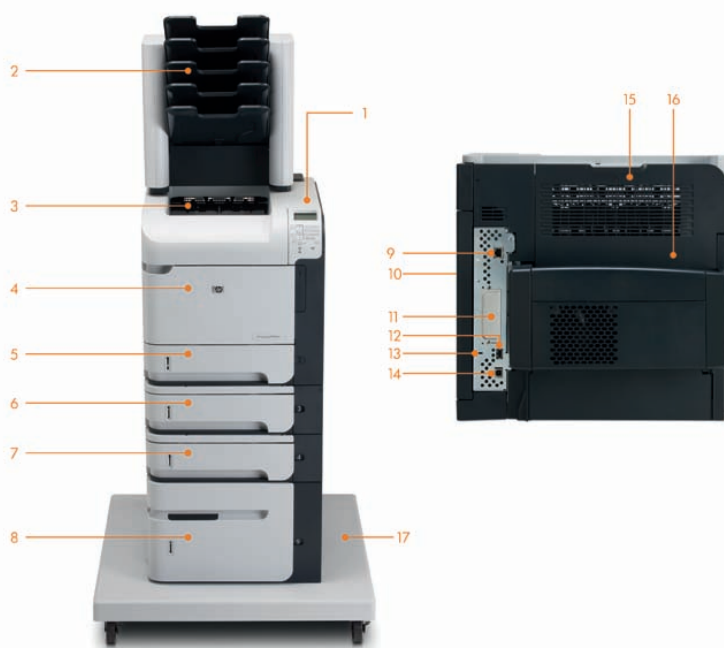

**Tillgodose växande företagsbehov med kapaciteten hos den här flexibla och utbyggbara skrivaren.**

Uppgradera skrivaren när verksamheten behöver förändring: den här skrivaren klarar medier av ett antal olika typer och format och kan byggas ut med ett tillbehör för dubbelsidig utskrift<sup>3</sup>, ett extra 500-arks<sup>4</sup> eller 1 500-arks pappersmagasin, en arkmatare, 5-facks mailbox, arksamlare eller arksamlare med häftningsfunktion. Du kan också välja mellan tonerkassetter med normal eller hög kapacitet<sup>5</sup> beroende på vilka behov företaget har. Förbättra prestandan och öka lagringskapaciteten med en EIO-hårddisk (tillval).

1. Kontrollpanelen kan visa upp till fyra textrader och animerad grafik samtidigt och har en inbyggd knappsats med 10 knappar
2. 5-facks mailbox för 500 ark med sorteringsfunktion (tillval)
3. 500-arks övre utmatningsfack
4. Justerbart 100-arks kombimagasin 1 för specialmaterial
5. 500-arks inmatningsfack 2
6. 500-arks inmatningsfack 3
7. 500-arks inmatningsfack 4 (tillval)
8. 1500-arks inmatningsfack med hög kapacitet (tillval)
9. HP Jetdirect Gigabit Ethernet inbyggd printserver med IPSec
10. En kraftfull 540 MHz-processor och 128 MB skrivarminne som standard, kan utökas till 640 MB
11. EIO-expansionsplats som stöder ett tillval i form av parallellkort, hårddisk eller Jetdirect-printserver
12. En extern och två interna USB 2.0-värdportar för tredjepartsanslutningar
13. Plats för säkerhetslås
14. Hi-Speed USB 2.0-port för direktanslutning till skrivare
15. 100-arks bakre utmatningsfack
16. Enhet för automatisk dubbelsidig utskrift som tillval
17. Skrivarstativ (tillval) gör skrivaren flyttbar