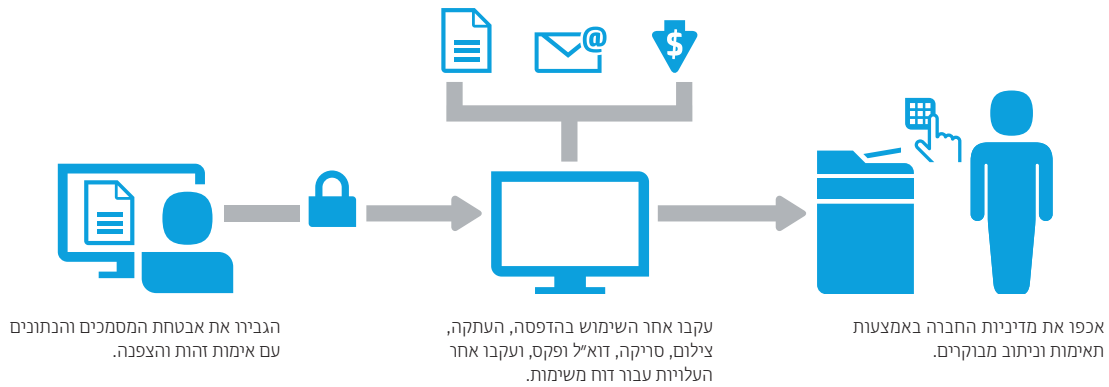

Nuance SafeCom ו־HP פתרונות בפעולה

חברת ייעוץ וטכנולוגיה עולמית מובילה הבינה שצי המדפסות ומכונות הצילום המיושן שלה כבר לא יכול עוד להתמודד עם השימוש הכבד בשלושה משרדים איופאיים. הבעיות כללו תחזוקה חוזרת ובלתי מתוכננת ואיכות פלט גרועה. מנהל התפעול גם מצא שלעובדים נדרשו מדפסות משלהם כדי להבטיח סודיות. עם 41 דגמי מדפסות שונים, ניהול ההתקנים הציב אתגר. לאחר שהחברה רעננה את נקודת המבט שלה, היא פרסה 142 מדפסות HP רב־תכליתיות, 75 מדפסות HP Color LaserJet עם מודולים למשיכת הדפסה ולהדפסה מבוססת חוקים של SafeCom. עם גישה זו, הצי הצטמצם ב־30 אחוז והעובדים מבינים עתה טוב יותר את משמעות העלויות הכוללות. כדי לשמור על פרטיות הנתונים, העובדים משתמשים בכרטיסי קיובה או החלקה כדי לאתחל עבודות הדפסה. בנוסף, יש ירידה של 20 אחוז בעלויות ההדפסה הודות לכך שהעובדים אוספים את כל המסמכים מהמדפסות.

תועלות ומאפיינים

חיסכון בעלויות והפחתת בזבז

- ודאו שרק עבודות שחייבים להדפיס אכן מודפסות, באמצעות משיכת הדפסה של SafeCom.
- אכפו מדיניות הדפסה וצילום ברחבי החברה – כולל הדפסה דו־צדדית ובצבע – עם הדפסה מבוססת חוקים של SafeCom.

הגברת אבטחה

- שלחו את העבודה הנכונה לאדם הנכון באמצעות אימות זהות ומשיכת הדפסה של SafeCom.
- בצלו את האבטחה וסודיות המסמכים האולטימטיבית עם הצפנת SafeCom.

עקבו בקלות אחר עלויות ההדפסה עבור זוח משימות

- אפשרו לעובדים לאחזר הדפסות בכל התקן הדמיה או הדפסה שיוצו, בזמן ובמקום שמתאימים להם, באמצעות משיכת הדפסה של SafeCom.
- התאימו קודי חיוב לקוחות עם עבודות הדמיה והדפסה באמצעות הוספת פתרון חיוב הלקוחות של SafeCom.
- אפשרו לעובדים שלכם לשלם מראש ולנטר את עלויות הדמיה וההדפסה שלהם באמצעות מודול SafeCom Pay.

התחילו כבר עכשיו

צרו קשר עם נציג HP המקומי על מנת:

- לארגן סדנה כדי לשוחח אודות הצרכים הייחודיים של העסק שלכם.
- צרו תוכנית להשקת הפתרון הטוב ביותר היום ולקראת העתיד
- זהו גישה המפחיתה את הפגיעה הסביבתית של הארגון שלכם תוך כדי חיסכון כספי.

קבלת מידע נוסף ב־
hp.com/go/gsc

גישת שלוש השלבים של HP

HP עובדת איתכם כדי להעריך, לפרוס ולנהל סביבת הדמיה והדפסה המתאמת לצרכים העסקיים שלכם, ומסייעת לכם להפחית עלויות, לחסוך משאבים ולפשט תהליכים עתידי מסמכים.

שיפור תזרים העבודה

על־ידי ייעול של תהליכים עתידי מסמכים, HP יכולה לסייע לכם ליצור סביבה יעילה יותר עבור לכידה, ניהול ושיתוף של המידע.

ניהול הסביבה

בעבודה משותפת, HP יכולה לסייע לכם לשמור על תשתית מיטבית, תוך כדי שיפור היעילות העסקית והידוק האבטחה.

מיטוב תשתיות

HP יכולה לסייע לכם להשיג איזון בין עלות ההדפסה הכוללת שלכם לבין הצרכים שלכם עבור נוחות ופרודקטיביות של המשתמש.

הירשמו לקבלת עדכונים
hp.com/go/getupdated