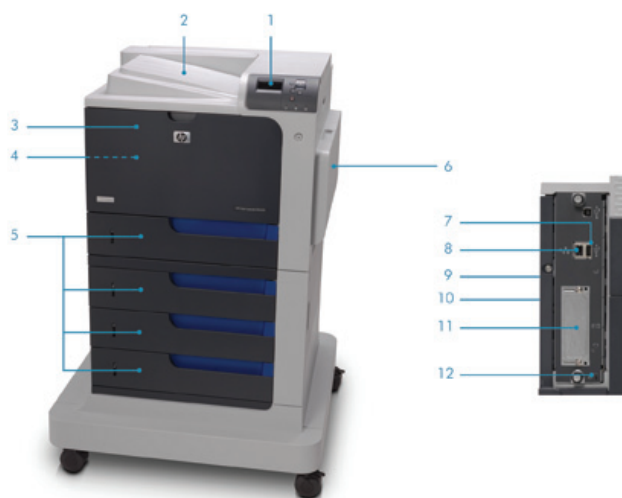

² Modell xh har som standard en papperskapacitet på 2100 ark

Modell n och dn kommer som standard med en papperskapacitet på 600 ark som kan utökas med ett valfritt 500-arks inmatningsfack och kabinet

³ Funktionerna för kontroll av färganvändning varierar från enhet till enhet

Produkt rundtur

HP Color LaserJet Enterprise CP4525xh-skrivaren visas

1. Kontrollpanel med fyrradig färgskärm
2. 500-arks utmatningsfack
3. Via luckan på framsidan kommer du bekvämt åt fyra allt-i-ett-tonerkassetter från HP
4. Inbyggd automatisk dubbelsidig utskrift
5. Fyra 500-arks inmatningsfack för en total kapacitet på 2100 ark
6. 100-arks kombimagasin hanterar tunga specialmaterial upp till 220 g/m brevpapper
7. Hi-Speed USB 2.0-port
8. HP Jetdirect Gigabit Ethernet inbyggd printserver
9. HP Secure High Performance inbyggd hårddisk
10. 1 GB (1024 MB) minne totalt och en processor på 800 MHz bearbetar snabbt komplexa utskriftsjobb
11. En ledig EIO-plats
12. Plats för säkerhetslås