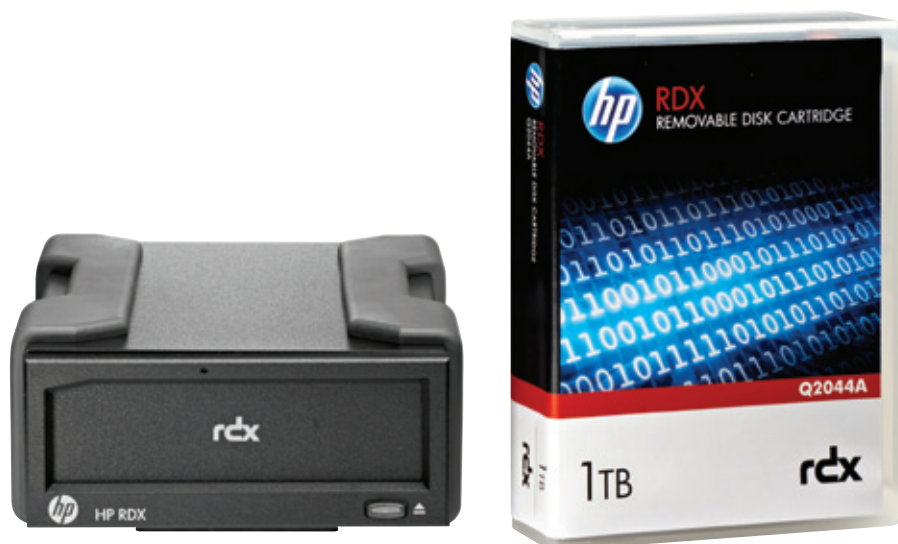

Cartouches de disques amovibles HP RDX

Une cartouche de disque amovible simple d'utilisation, économique et résistante

Pour en savoir plus, consultez hp.com/go/rdx

La cartouche de disque amovible HP RDX fournit une protection des données des stations de travail et serveurs de base. L'utilisation d'une station d'accueil RDX est la solution de sauvegarde idéale, pour des établissements isolés et des entreprises à serveur unique qui préféreraient se concentrer sur leurs affaires en cours plutôt que sur leurs sauvegardes.

Caractéristiques et avantages principaux

- Cartouches de disques amovibles d'une capacité de 320 Go, 500 Go ou 1 To au choix.
- Avec l'accès aux fichiers par glisser-déposer, la sauvegarde devient aussi simple et rapide qu'un clic de souris.
- Compatibles avec les applications logicielles de sauvegarde CDP/ISV.
- Sauvegardez vos données aussi vite que sur un disque dur (jusqu'à 650 Go/h) et retrouvez vos fichiers importants en quelques secondes grâce à l'accès aléatoire au disque.
- Cartouches de disques conçues pour une longue durée de vie - plus de 5 000 chargements/déchargements.
- Cartouches portables, durables et anti-chocs (résistent à une chute d'1 m).
- Compatible avec une large gamme de serveurs et systèmes d'exploitation, comprenant Windows 8, Windows Server 2012 et un Network Attached Storage basé sur Linux.
- Les cartouches sont interchangeables sur tout type de station d'accueil HP RDX.

Cartouches	Numéro de pièce HP
Station d'accueil interne HP RDX USB 3.0	C8S06A
Station d'accueil externe HP RDX USB 3.0	C8S07A
Module serveur HP RDX USB 3.0 Gen8 DL	C8S08A

Caractéristiques

Toutes les capacités et les performances sont compressées.