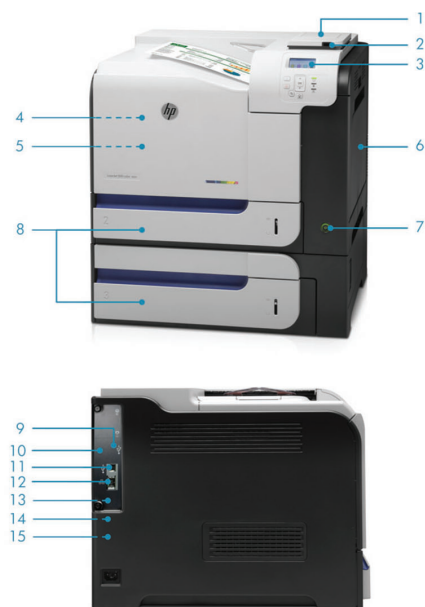

Auto On/Off
Technology

Ethernet

Easy access USB

Produktomvisning

HP LaserJet Enterprise 500 color M551xh:

1. Utstysintegrasjonslomme (HIP) for løsningsintegrering
2. USB-port på enheten
3. 4-linjers grafisk fargeskjerm
4. Frontdeksel gir praktisk tilgang til fire alt-i-ett HP-tonerkassetter
5. Innebygd automatisk tosidig utskrift
6. 100-arks universalskuff 1 håndterer tykke, egendefinerte medier på opptil 220 g/m² (58 pund brevpapir)
7. På/av-knapp
8. To 500-arks papirskuffer for en samlet papirkapasitet på 1100 ark
9. Hi-Speed USB 2.0-vertsport for løsninger fra tredjepart
10. Feste for sikkerhetslås av kabeltype
11. Hi-Speed USB 2.0-enhetsport
12. HP Jetdirect Gigabit Ethernet innebygd utskriftsserver
13. 1024 MB minne totalt og 800 MHz prosessor håndterer raskt komplekse utskriftsjobber
14. Innebygd HP Secure High Performance Hard Disk
15. To interne USB 2.0-porter av vertstype for løsninger fra tredjepart