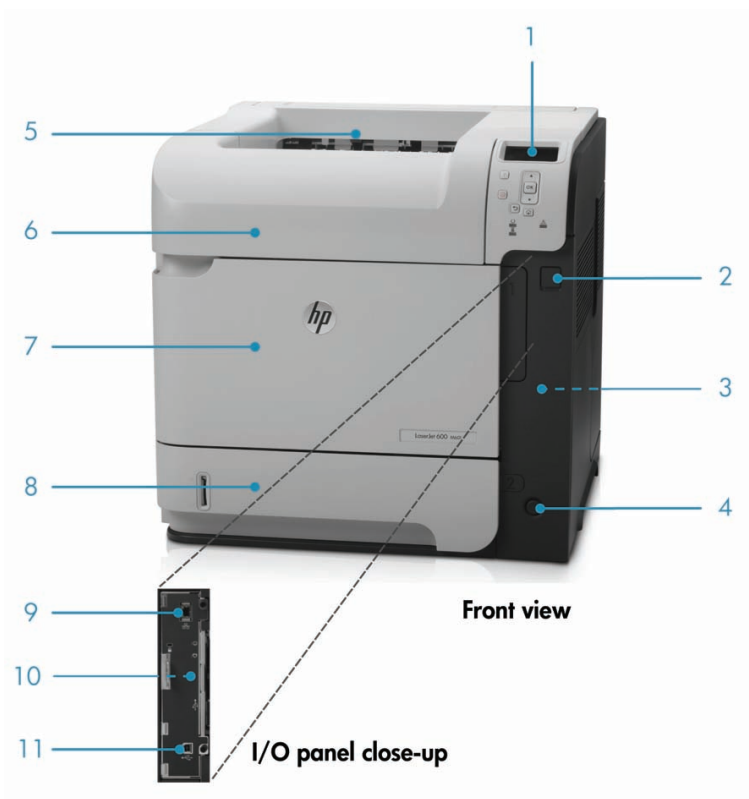

### Rychlý výstup a přesná manipulace s papírem zaručují bezproblémový provoz.

- Zvyšte produktivitu díky vysokým rychlostem tisku až 43 str./min<sup>1</sup> a tiskněte dokumenty na celou řadu typů médií.
- Pomocí 4řádkového barevného ovládacího panelu lze spravovat úlohy přímo z tiskárny a také snadno tisknout z jednotky USB flash.
- Potřeby velkoobjemového tisku snadno pokrývá automatický oboustranný tisk<sup>2</sup>, vestavěný zásobník papíru na 500 listů, víceúčelový zásobník na 100 listů a kapacita až 3 600 listů<sup>3</sup>.
- Snadná výměna tonerových kazet prostřednictvím jediných přístupových dvířek a tichý a čistý provoz.

### Vyobrazena tiskárna HP LaserJet Enterprise 600 M601dn:

1. Intuitivní čtyřřádkový barevný displej
2. Přímý obslužný port USB
3. Vestavěný automatický oboustranný tisk
4. Praktický čelní vypínač
5. Výstupní zásobník na 500 listů
6. Přístupová dvířka pro instalaci tonerových kazet all-in-one
7. Víceúčelový zásobník 1 na 100 listů pojme těžká vlastní média až do hmotnosti 200 g/m<sup>2</sup>
8. Vstupní zásobník 2 na 500 listů pro celkovou vstupní kapacitu 600 listů
9. Integrovaný tiskový server HP Jetdirect s rozhraním Ethernet 10/100/1000Base-TX
10. 512 MB celkové paměti a 800MHz procesor snadno zvládnou složité tiskové úlohy
11. USB port Hi-Speed 2.0