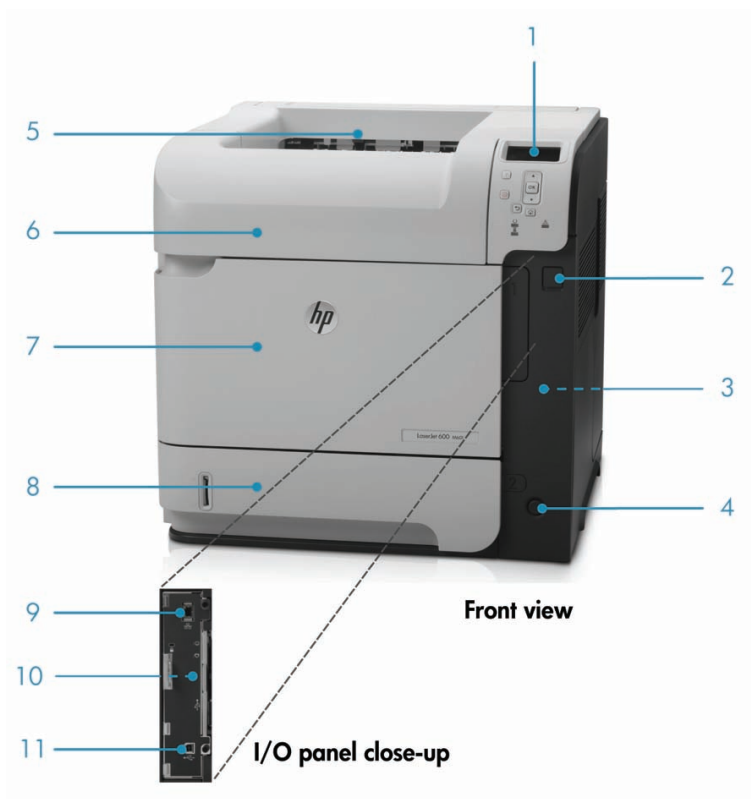

### A gyors nyomtatás és a precíziós papírkezelés felgyorsítja a munkafolyamatokat.

- Növelheti produktivitását az akár 43 oldal/perces nyomtatási sebességgel<sup>1</sup>, és a hordozók széles skálájára nyomtathat.
- A 4 soros színes kijelzős kezelőpanelről közvetlenül kezelheti a munkafolyamatokat, és gyorsan nyomtathat USB flash meghajtóról.
- Könnyen megfelelhet a nagy nyomtatási mennyiségigényeknek az automatikus kétoldalas nyomtatás<sup>2</sup>, az akár két 500 lapos papíradagoló tálca, a 100 lapos többcélyű tálca, valamint az akár 3600 oldalas kapacitás révén<sup>3</sup>.
- Az egyszerű, egyajtós hozzáféréssel könnyen cserélheti a tonerkazettákat, és halk és tiszta működést élvezhet.

### A képen a HP LaserJet Enterprise 600 M601dn nyomtató látható:

1. Intuitív, 4 soros színes kijelző
2. Közvetlen USB-port
3. Beépített automatikus kétoldalas nyomtatás
4. Kényelmesen elérhető be-/kikapcsoló gomb az előlapon
5. 500 lapos kimeneti tartó
6. Egyajtós hozzáférés az All-in-One tonerkazetták telepítéséhez
7. 100 lapos, többfunkciós 1. tálca a nehéz egyéni hordozók kezelésére, legfeljebb 200 g/m<sup>2</sup>-es bankpostapapírig
8. 500 lapos 2. adagoló tálca a 600 lapos teljes befogadókapacitásért
9. HP Jetdirect 10/100/1000Base-TX Ethernet beágyazott nyomtatókiszolgáló
10. Az összesen 512 MB memória és a 800 MHz-es processzor gyorsan kezeli az összetett nyomtatási feladatokat
11. Nagysebességű USB 2.0 port