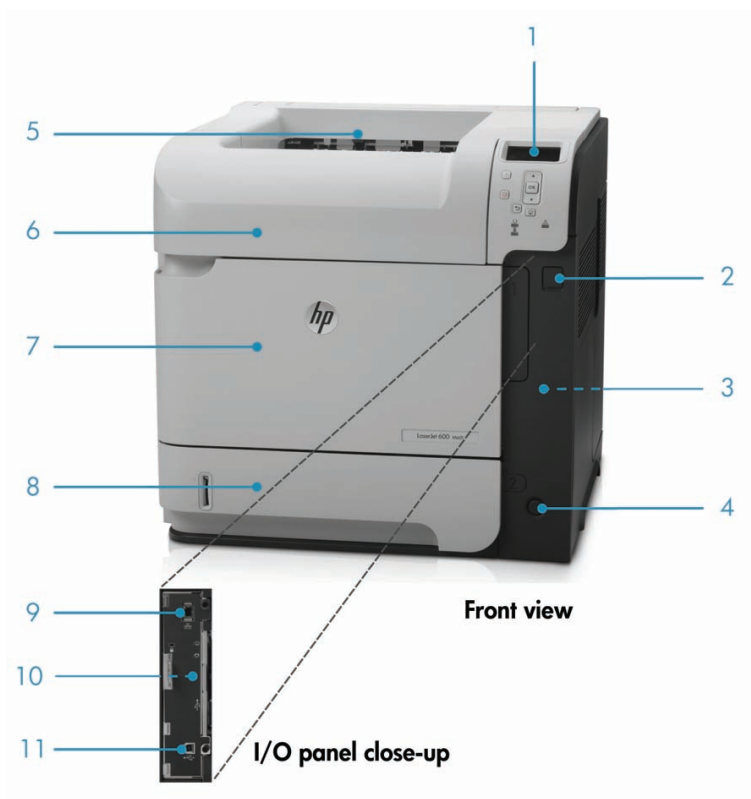

Houd uw workflow in beweging met snelle doorvoer en nauwkeurige papierverwerking.

- Verhoog de productiviteit met print snelheden tot 43 ppm¹ en produceer documenten op tal van media.
- Beheer de workflow rechtstreeks vanaf het 4-regelige kleurenbedieningspaneel van de printer en print vanaf een USB-flashdrive.
- Print gemakkelijk grote volumes met de automatische duplexmodule², een ingebouwde papierlade voor 500 vel, een multi-purpose lade voor 100 vel en een invoercapaciteit tot 3600 vel³.
- U vervangt tonercartridges eenvoudig via één klep en bent verzekerd van een stille, schone werking.

Auto On/Off
Technology

2-sided printing

Productronleiding

HP LaserJet Enterprise 600 M601dn afgebeeld:

1. Intuïtief 4-regelig kleurendisplay
2. USB-poort op printer
3. Ingebouwde automatische duplexmodule
4. Handige aan/uit schakelaar aan voorzijde
5. Uitvoerbak voor 500 vel
6. All-in-one tonercartridges zijn via één klep te installeren
7. Multi-purpose lade 1 voor 100 vel accepteert media tot 200 gr/m² in afwijkende formaten
8. Invoerlade 2 voor 500 vel voor een totale capaciteit van 600 vel
9. Ingebouwde HP Jetdirect 10/100/1000Base-TX Ethernet printserver
10. Totaal 512 MB geheugen en een 800-MHz processor om complexe afdrujobs snel te verwerken
11. Hi-Speed USB 2.0-poort