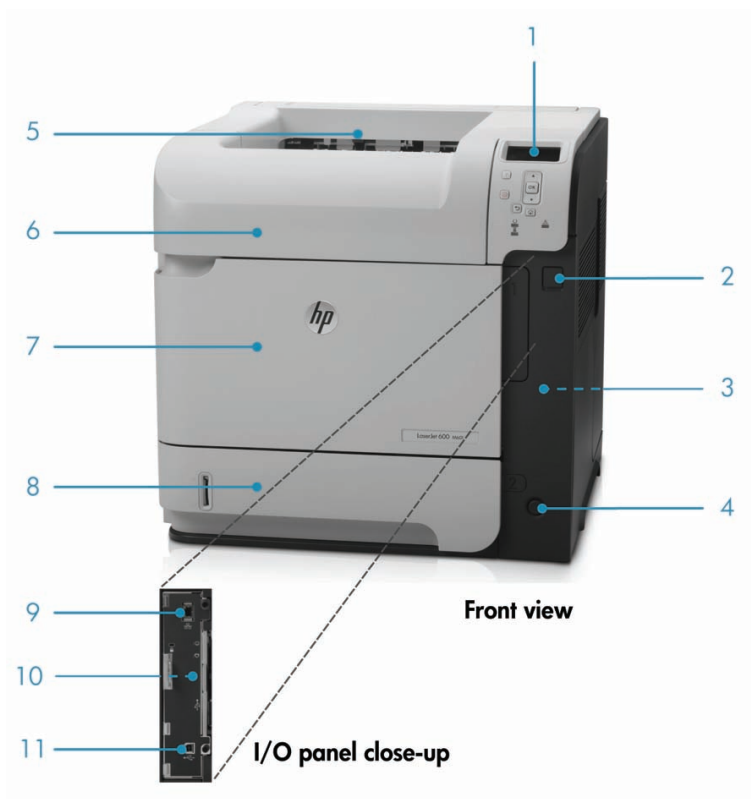

Hold arbeidsflyten i gang med rask utskrift og nøyaktig papirhåndtering.

- Øk produktiviteten med høye utskriftshastigheter på opptil 43 spm¹ og lag dokumenter på ulike medier.
- Styr arbeidsflyten direkte fra skriveren via det 4-linjers kontrollpanelet og få raske utskrifter fra en USB-flashstasjon.
- Oppfyll enkelt utskriftsbehov i store volumer med automatisk tosidig utskrift², en innebygd 500-arks papirskuff, en 100-arks universalskuff og kapasitet på opptil 3 600 ark³.
- Bytt ut tonerkassetter enkelt med enkel tilgang via ett deksel og få en stillegående, ren ytelse.

Auto On/Off
Technology

2-sided printing

Produktomvisning

Bilde av HP LaserJet Enterprise 600 M601 dn:

1. Intuitiv 4-linjers fargeskjerm
2. Selvbetjent USB-port
3. Innebygd automatisk tosidig utskrift
4. Praktisk av/på-bryter på fronten
5. 500-arks utskuff
6. Enkelt å installere alt-i-ett-tonerkassetter
7. 100-arks universalskuff 1 håndterer tykke spesialmedier opp til 200 g/m² brevpapir
8. 500-arks papirskuff 2 gir en samlet papirkapasitet på 600 ark
9. HP Jetdirect 10/100/1000Base-TX Ethernet innebygd utskriftsserver;
10. 512 MB minne totalt og prosessor på 800 MHz håndterer komplekse utskriftsjobber raskt
11. Hi-Speed USB 2.0-port