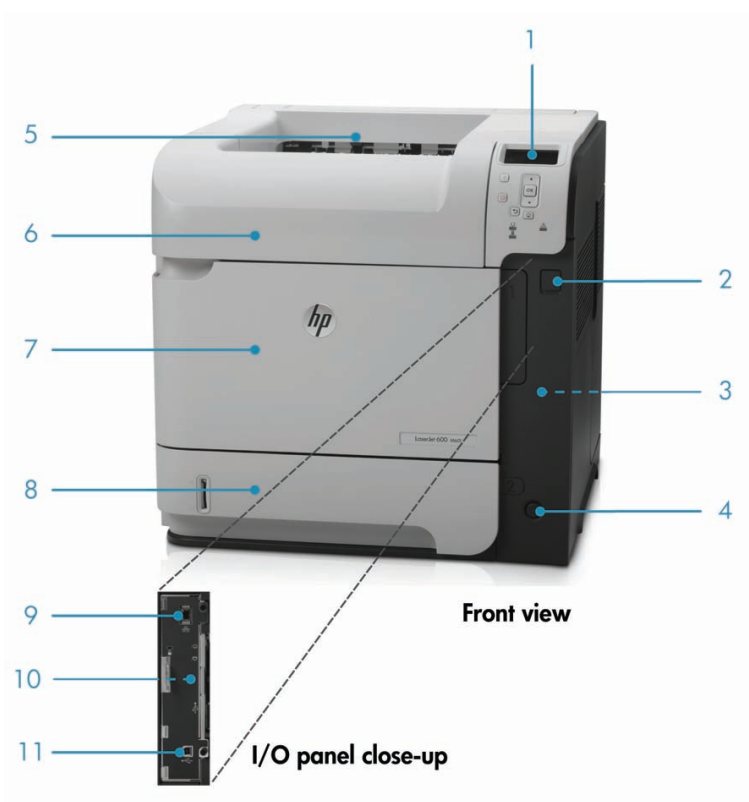

Udržiavajte svoj pracovný tok v pohybe s rýchlym výstupom a presnou manipuláciou s papierom.

- Zvýšte produktivitu s vysokými rýchlosťami tlače až do 43 str./min.¹ a produkujte dokumenty na širokej škále médií.
- Spravujte pracovný tok priamo pomocou 4-riadkového farebného ovládacieho panela tlačiarne a tlačte jednoducho z flash disku USB.
- Jednoducho splňte požiadavky na veľkoobjemovú tlač s automatickou obojstrannou tlačou², vstavaným zásobníkom na 500 listov papiera a viacúčelovým zásobníkom na 100 listov a kapacitou až do 3 600 listov³.
- Vymieňajte tonerové kazety jednoducho pomocou prístupu cez jediné dverka a užite si tichú a čistú prevádzku.

Auto On/Off
Technology

2-sided printing

Popis príslušenstva výrobku

Na obrázku je zariadenie HP LaserJet Enterprise 600 M601 dn:

1. Intuitívny štvorriadkový farebný displej
2. Samostatný port USB
3. Zabudovaná automatická obojstranná tlač
4. Pohodlný vypínač vpredu
5. Výstupný zásobník na 500 listov
6. Jedny prístupové dverka na inštaláciu multifunkčných tlačových kaziet
7. Viacúčelový zásobník 1 na 100 listov podporuje ťažké vlastné médiá až 200 g/m²
8. Vstupný zásobník 2 na 500 listov, takže celková vstupná kapacita je 600 listov
9. Zabudovaný tlačový server HP Jetdirect 10/100/1000 Base-TX Ethernet
10. Celková pamäť 512 MB a 800 MHz procesor rýchlo spracujú zložité tlačové úlohy
11. Vysokorychlostný port USB 2.0