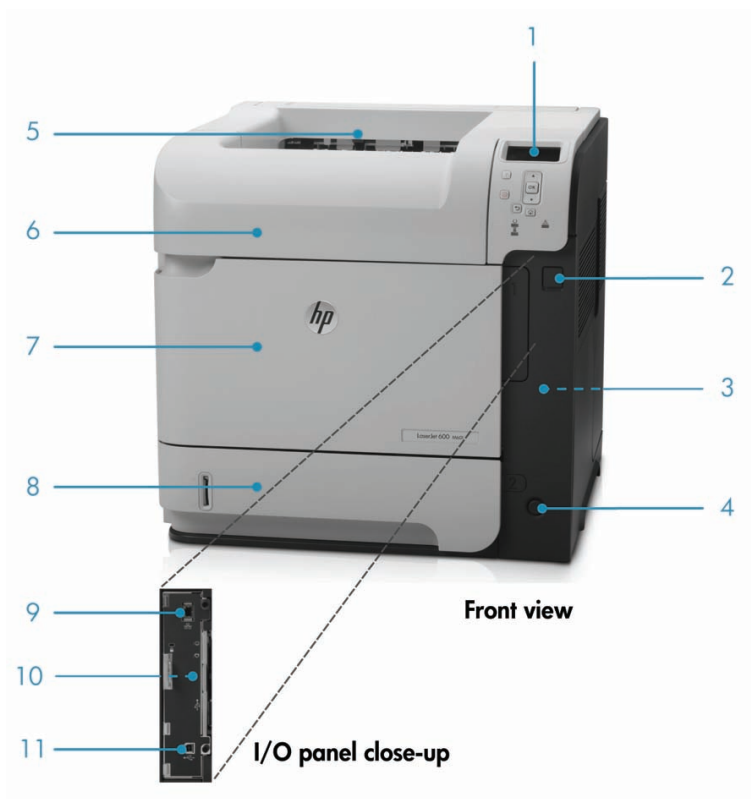

Håll ditt arbetsflöde igång med snabba utskrifter och precisionshantering av papper.

- Öka produktiviteten med snabba utskriftshastigheter på upp till 43 sid/min¹ och skriv ut dokument på en mängd olika material.
- Hantera arbetsflödet direkt från skrivaren via den 4-radiga färgdisplayen på kontrollpanelen och gör snabba utskrifter från ett USB-minne.
- Tillgodose enkelt efterfrågan på utskrift av stora volymer med automatisk dubbelsidig utskrift², ett inbyggt 500-arks pappersmagasin, ett 100-arks kombimagasin och kapacitet för upp till 3600 ark³.
- Byt enkelt ut tonerkassetter via smidig åtkomstlucka och gläd dig åt tyst och ren prestanda.

Auto On/Off
Technology

2-sided printing

Produktrundtur

HP LaserJet Enterprise 600 M601dn visas:

1. Intuitiv 4-radig färgdisplay
2. USB-port för direktutskrift
3. Inbyggd automatisk dubbelsidig utskrift
4. Praktisk på/av-knapp på framsidan
5. 500-arks utmatningsfack
6. Åtkomst via en lucka för installation av allt-i-ett-tonerkassetter
7. 100-arks kombimagasin 1 kan användas för tunga specialmedier med upp till 200 g/m² bond
8. Inmatningsfack 2 för 500 ark ger en total inmatningskapacitet på 600 ark
9. HP Jetdirect 10/100/1000Base-TX Ethernet inbyggd printserver
10. Minnet är på 512 MB totalt och en processor på 800 MHz bearbetar snabbt komplexa utskriftsjobb
11. Hi-Speed USB 2.0-port