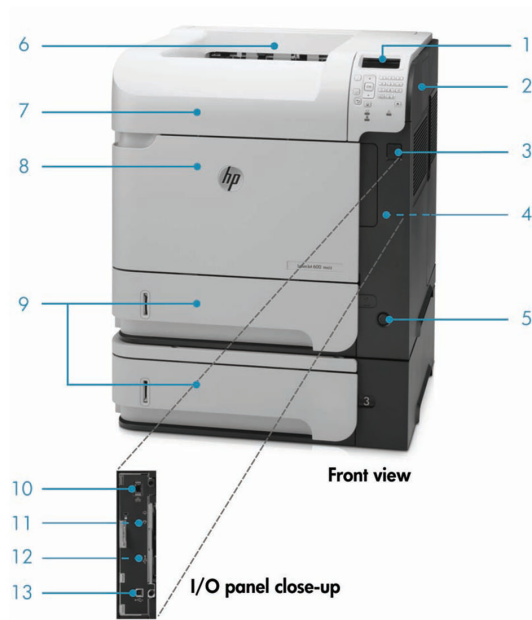

Tento přístroj si vás získá svou rychlostí a spolehlivostí v náročném provozu.

- Vysoká rychlost tisku až 60 str./min zvýší produktivitu¹ a technologie okamžitého náběhu umožňuje rychlý tisk po probuzení².
- Pomocí 4řádkového barevného ovládacího panelu lze spravovat úlohy a tisknout z jednotky USB flash.
- Potřeby velkoobjemového tisku snadno pokrývá automatický oboustranný tisk³, až čtyři zásobníky papíru na 500 listů⁴, víceúčelový zásobník na 100 listů a kapacita až 3 600 listů⁵.
- Snadná výměna tonerových kazet prostřednictvím jediných přístupových dveří a tichý a čistý provoz.

Easy access USB

Auto On/Off
Technology

Numeric keypad

Představení produktu

Vyobrazena tiskárna HP LaserJet Enterprise 600 M603xh:

1. Intuitivní čtyřřádkový barevný displej s 10tlačítkovou klávesnicí
2. Rozhraní pro integraci hardwaru umožňující integraci řešení
3. Snadno přístupný port USB
4. Vestavěný automatický oboustranný tisk
5. Praktický čelní vypínač
6. Výstupní zásobník na 500 listů
7. Přístupová dvířka pro instalaci standardních nebo vysokokapacitních tonerových kazet
8. Víceúčelový zásobník 1 na 100 listů pojme těžká vlastní média až do hmotnosti 200 g/m²
9. Dva vstupní zásobníky na 500 listů pro zvýšení celkové vstupní kapacity na 1 100 listů
10. Integrovaný tiskový server HP Jetdirect s rozhraním Ethernet 10/100/1000Base-TX
11. Vysoce výkonný zabezpečený pevný disk HP
12. 512 MB celkové paměti a 800MHz procesor snadno zvládnou složité tiskové úlohy
13. USB port Hi-Speed 2.0