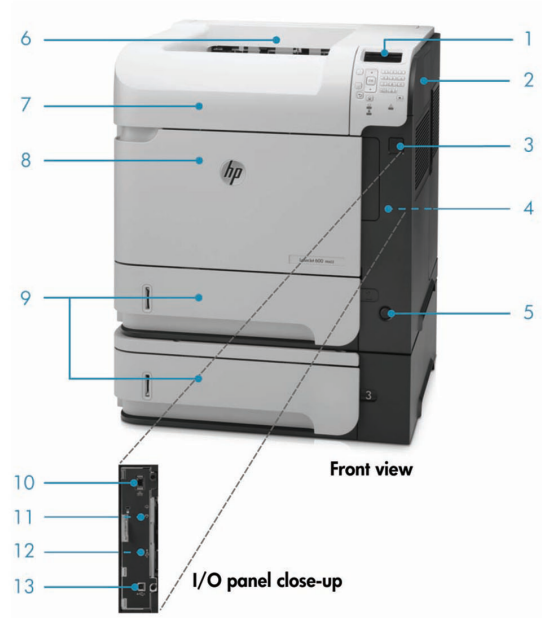

Υψηλή αξιοπιστία και πρωτοποριακές ταχύτητες.

- Αυξήστε την παραγωγικότητα με γρήγορες ταχύτητες εκτύπωσης έως 60 σελ./λ.¹ και εκτυπώστε πιο γρήγορα από την αναμονή χάρη στην τεχνολογία άμεσης ενεργοποίησης².
- Διαχειριστείτε τη ροή εργασίας από τον έγχρωμο πίνακα ελέγχου 4 γραμμών και εκτυπώστε γρήγορα από μια μονάδα flash USB.
- Ανταποκριθείτε με ευκολία στις ανάγκες εκτύπωσης υψηλού όγκου με την αυτόματη εκτύπωση δύο όψεων³, έως τέσσερις δίσκους χαρτιού 500 φύλλων⁴, έναν δίσκο διαφορετικών μεγεθών 100 φύλλων και χωρητικότητα έως 3.600 φύλλα⁵.
- Αντικαταστήστε εύκολα τα δοχεία γραφίτη με την απλή θύρα πρόσβασης και απολαύστε αθόρυβη, καθαρή απόδοση.

Easy access USB

Auto On/Off
Technology

Numeric keypad

Περιήγηση στο προϊόν

Εικονίζεται ο HP LaserJet Enterprise 600 M603xh:

1. Εύχρηστη έγχρωμη οθόνη 4 γραμμών με πληκτρολόγιο 10 πλήκτρων
2. Υποδοχή ενσωμάτωσης υλικού (HIP) για ενσωμάτωση λύσεων
3. Θύρα USB εύκολης πρόσβασης
4. Ενσωματωμένη αυτόματη εκτύπωση δύο όψεων
5. Διακόπτης λειτουργίας στην πρόσοψη
6. Δίσκος συλλογής 500 φύλλων
7. Μία θύρα πρόσβασης για την εγκατάσταση τυπικών ή υψηλής χωρητικότητας δοχείων γραφίτη
8. Δίσκος 1 διαφορετικών μεγεθών 100 φύλλων για βαριά προσαρμοσμένα μέσα έως bond 200 g/m²
9. Δύο δίσκοι εισόδου 500 φύλλων για συνολική χωρητικότητα εισόδου 1.100 φύλλων
10. Ενσωματωμένος διακομιστής εκτύπωσης HP Jetdirect 10/100/1000Base-TX Ethernet
11. Ασφαλής σκληρός δίσκος υψηλής απόδοσης HP
12. Συνολική μνήμη 512 MB και επεξεργαστής 800 MHz για εύκολο χειρισμό περίπλοκων εργασιών εκτύπωσης
13. Θύρα Hi-Speed USB 2.0