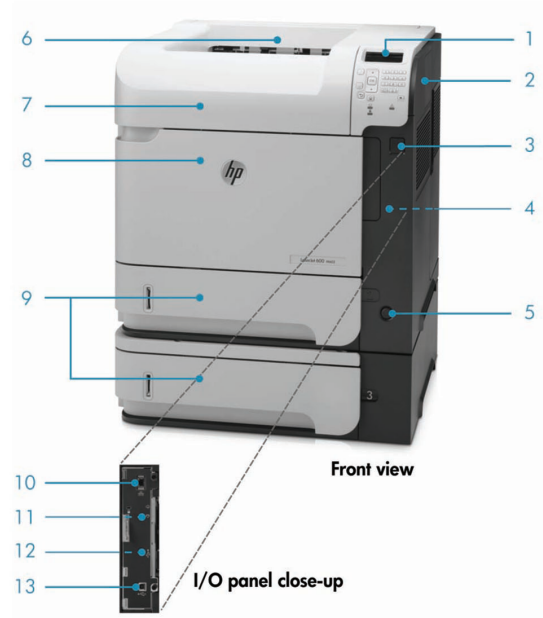

Easy access USB

Auto On/Off
Technology

Numeric keypad

Tuotteen esittely

Kuvassa HP LaserJet Enterprise 600 M603xh -tulostin:

1. Intuitiivinen neljän rivin värinäyttö 10 painikkeen näppäimistöllä
2. Laitteistointegrointipaikka muiden ratkaisujen integrointiin
3. Helppokäyttöinen USB-portti
4. Kiinteää automaattinen kaksipuolinen tulostus
5. Virtakytkin kätevästi etupuolella
6. 500 arkin tulostuskaukalo
7. Normaalien tai riittoisien väriainekasettien asennus yhdestä luukusta
8. 100 arkin monikokoalusta 1 painaville erikoismateriaaleille jopa 200 g/m²:n kokoon saakka
9. Kaksi 500 arkin syöttölokeroa, kapasiteetti 1 100 arkkia
10. Sisäinen HP Jetdirect 10/100/1000Base-TX Ethernet -tulostinpalvelin
11. HP:n tehokas, suojattu kiintolevy
12. 512 Mt:n yhteismuisti ja 800 MHz:n suoritin selviävät nopeasti monimutkaisista tulostustöistä
13. Hi-Speed USB 2.0 portti