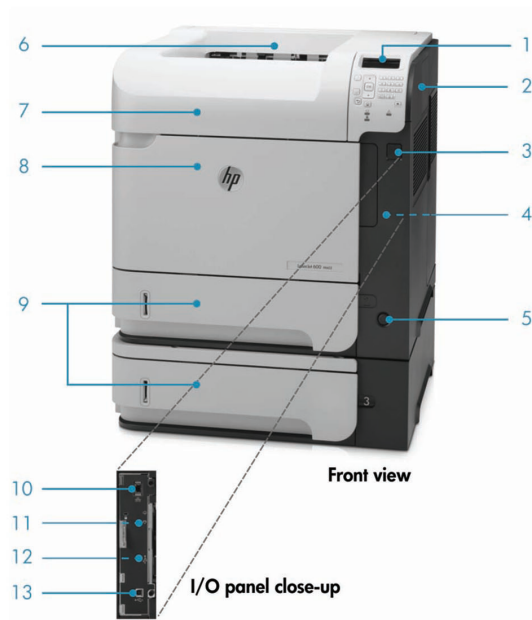

### Få robust pålitelighet og banebrytende hastighet.

- Øk produktiviteten med utskriftshastighet opp til 60 spm<sup>1</sup>, og skriv raskt ut fra hvilemodus takket være hurtigstartteknologien<sup>2</sup>.
- Styr arbeidsflyten via det 4-linjers fargekontrollpanelet og få raske utskrifter fra en USB-flashstasjon.
- Oppfyll enkelt behov for store volumer med automatisk tosidig utskrift<sup>3</sup>, opptil fire 500-arks papirskuffer<sup>4</sup>, en 100-arks universalskuff og kapasitet på opptil 3600 ark<sup>5</sup>.
- Bytt ut tonerkassetter enkelt med enkel tilgang via ett deksel og få en stillestående, ren ytelse.

### Bilde av HP LaserJet Enterprise 600 M603xh:

1. Intuitiv 4-linjers fargeskjerm med 10-tasters tastgruppe
2. Lomme for integrering av maskinvare (HIP) for integrering av løsninger
3. Lett tilgjengelig USB-port
4. Innebygd automatisk tosidig utskrift
5. Praktisk av/på-bryter på fronten
6. 500-arks utskuff
7. Enkelt å installere tonerkassetter med vanlig eller høy kapasitet
8. 100-arks universalskuff 1 håndterer tykke spesialmedier opp til 200 g/m<sup>2</sup> brevpapir
9. To 500-arks papirskuffer for en samlet papirkapasitet på 1100 ark
10. HP Jetdirect 10/100/1000Base-TX Ethernet innebygd utskriftsserver;
11. HP sikker harddisk med høy ytelse
12. 512 MB minne totalt og prosessor på 800 MHz håndterer komplekse utskriftsjobber raskt
13. Hi-Speed USB 2.0-port