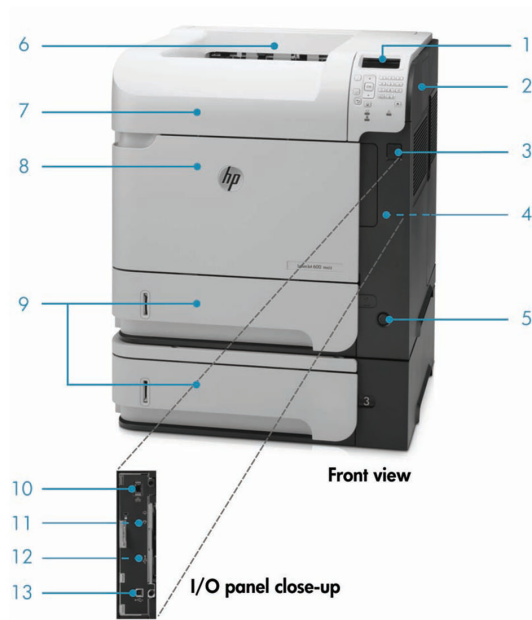

### Воспользуйтесь высочайшей надежностью и значительным увеличением скорости.

- Повысьте производительность благодаря высокой скорости печати до 60 стр./мин.<sup>1</sup> и печатайте из режима ожидания благодаря технологии Instant-on<sup>2</sup>.
- Управляйте рабочим процессом непосредственно с 4-строчного цветного дисплея и быстро печатайте документы с USB-накопителя.
- Печатайте задания большого объема с помощью модуля автоматической двусторонней печати<sup>3</sup>, до четырех лотков для бумаги на 500 листов каждый<sup>4</sup>, многоцелевого лотка на 100 листов и общей емкости до 3600 листов<sup>5</sup>.
- Удобный доступ позволяет легко менять картриджи с тонером для надежной и эффективной работы.

### Принтер HP LaserJet Enterprise 600 M603xh показан:

1. 4-строчный цветной дисплей с интуитивным управлением и клавиатурой с 10 клавишами
2. Разъем для интеграции аппаратных средств (HIP) для поддержки различных решений
3. Разъем USB быстрого доступа
4. Встроенный модуль автоматической двусторонней печати
5. Удобная кнопка включения/выключения на передней панели
6. Лоток приёма бумаги на 500 листов
7. Одна дверца доступа для установки лазерных картриджей (обычных или увеличенной емкости)
8. Универсальный лоток 1 на 100 листов для нестандартных носителей плотностью до 200 г/м<sup>2</sup>
9. Два лотка подачи по 500 листов — общая емкость 1100 листов
10. Встроенный сервер печати HP Jetdirect 10/100/1000Base-TX Ethernet
11. Защищенный жесткий диск HP высокой производительности
12. 512 Мбайт памяти и процессор 800 МГц для быстрой обработки сложных задач печати
13. Скоростной порт USB 2.0