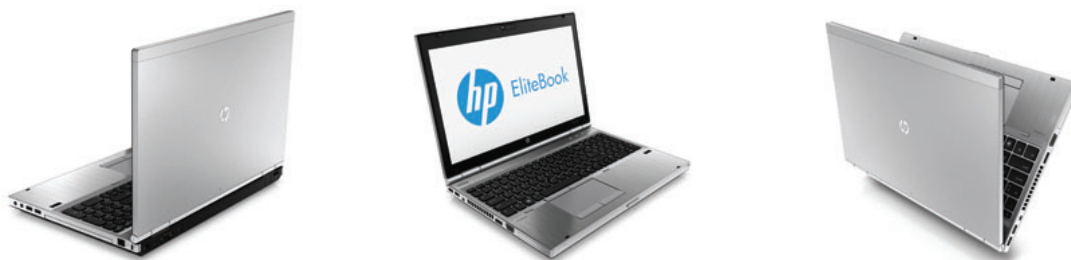

Operativsystem	Windows 8 Pro 64 Windows 8 64 Windows 7 Professional (tilgjengelig gjennom nedgraderingsrettigheter fra Windows 8 Pro) Windows® 7 Professional 32 Windows® 7 Professional 64 Windows® 7 Home Premium 32 Windows® 7 Home Premium 64 Windows® 7 Home Basic 32 FreeDOS
Prosesor	Intel® Core™ i5-3210M med Intel HD Graphics 4000 (2,5 GHz, 3 MB cache, 2 kjerner); Intel® Core™ i5-3230M med Intel HD Graphics 4000 (2,6 GHz, 3 MB cache, 2 kjerner); Intel® Core™ i5-3320M med Intel HD Graphics 4000 (2,6 GHz, 3 MB cache, 2 kjerner); Intel® Core™ i5-3340M med Intel HD Graphics 4000 (2,7 GHz, 3 MB cache, 2 kjerner); Intel® Core™ i5-3360M med Intel HD Graphics 4000 (2,8 GHz, 3 MB cache, 2 kjerner); Intel® Core™ i5-3380M med Intel HD Graphics 4000 (2,9 GHz, 3 MB cache, 2 kjerner); Intel® Core™ i7-3520M med Intel HD Graphics 4000 (2,9 GHz, 4 MB cache, 2 kjerner); Intel® Core™ i7-3540M med Intel HD Graphics 4000 (3 GHz, 4 MB cache, 2 kjerner)
Brikkesett	Mobile Intel® QM77 Express
Minne	Inntil 16 GB 1600 MHz DDR3 SDRAM Minnespor: 2 SODIMM
Internt lager	320 GB inntil 750 GB SATA (7200 rpm) 128 GB inntil 240 GB Solid State-stasjon inntil 256 GB SATA SE SSD
Oppgraderingsrom	DVD+/-RW SuperMulti DL; DVD-ROM
Skjerm	39,6 cm (15,6" diagonal) LED-bakbelyst HD antirefleks (1366 x 768); 39,6 cm (15,6" diagonal) LED-bakbelyst HD+ WVA antirefleks (1600 x 900); 39,6 cm (15,6" diagonal) LED-bakbelyst FHD WVA antirefleks (1920 x 1080)
Grafikk	Integret: Intel® HD Graphics 4000; Diskret: AMD Radeon HD 7570M (1 GB GDDR5 dedikert)
Lyd/bilde	SRS Premium Sound PRO; Integreerte stereohøytalere; Stereohodetelefoner/linjeutgang; Stereomikrofoninngang; Integret "dual array"-mikrofon
Trådløstøtte	HP hs2350 HSPA+ mobil bredbånd; HP un2430 EV-DO/HSPA mobil bredbånd; Intel Centrino 802.11a/b/g/n; Broadcom 802.11a/b/g/n; HP integret modul med Bluetooth 4.0+ EDR
Kommunikasjon	Integret Intel 82579LM Gigabit-nettverkstilkobling (10/100/1000 NIC)
Utvidelsesspor	1 ExpressCard/54; 1 SD/MMC
Porter og kontakter	2 USB 3.0; 1 USB 2.0; 1 kombinert eSATA/USB 2.0; 1 USB 2.0 lading; 1 ekstern VGA-skjerm; 1 DisplayPort; 1 1394a; 1 stereomikrofoninngang; 1 stereohodetelefon-/linjeutgang; 1 vekselstrøm; 1 RJ-11 (enkelte modeller); 1 RJ-45; 1 forankringskontakt; 1 kontakt for sekundært batteri; 1 seriell
Innenhet	Sølbestandig tastatur med talltastgruppe og drenering Styreplate med på/av-knapp, toveis rulling, bevegelser, to valgknapper; Pekestikke med to ekstra pekestikkeknapper 720p HD-webkamera (enkelte modeller)
Programvare	Microsoft® Office Starter: Bare Word og Excel® med redusert funksjonalitet, med reklame. Ingen PowerPoint® eller Outlook®. Kjøp Office 2010 for å bruke programvaren med alle funksjoner; Microsoft Security Essentials; HP Connection Manager; Støtte for HP Hotkey; HP Power Assistant; HP ProtectTools for Central Management; HP ProtectTools Security Manager; HP Recovery Manager; HP Support Assistant; HP webkamera-programvare (enkelte modeller); Adobe® Flash Player; Corel WinDVD (enkelte modeller); PDF Complete Corporate Edition; Roxio MyDVD Business 2010 (enkelte modeller); Roxio Secure Burn (enkelte modeller); WinZip Basic
Sikkerhet	Standard: HP Disk Sanitizer; HP ProtectTools; HP Spare Key (krever før stegangsoppsett av bruker); Central Management for HP ProtectTools; Credential Manager for HP ProtectTools; Drive Encryption for HP ProtectTools; Forbedret sikkerhet før oppstart; Face Recognition for HP ProtectTools; File Sanitizer for HP ProtectTools; Microsoft Security Essentials; TPM innebygd sikkerhetsbrikke 1.2; smartkortleser; Feste for sikkerhetslås; Tillegg: Computrace (selges separat og krever kjøp av abonnement); Intel Anti-Theft Technology (krever abonnement på Absolute Computrace); HP fingeravtryksensor; HP per sonverfilter
Mål	37,4 x 25,1 x 3,4 cm
Vekt	Starter på 2,61 kg
Strømsparingssamsvar	ENERGY STAR®-kvalifiserte konfigurasjoner tilgjengelig
Strøm	90-watts smart strømadapter (modeller med diskret grafikk); 65-watts HP smart strømadapter (modeller med integret grafikk); HP Fast Charge (støttes ikke på 9-celler primære eller sekundære batterier)
Batteritid	9-celler (100 Wh) litiumion: Opptil 13 timer og 30 minutter; 6-celler (62 Wh) litiumion: Opptil 8 timer og 15 minutter
Garanti	3 års begrenset garanti (oppgraderinger tilgjengelig, selges separat), 1 års begrenset garanti på primærbatteri; 3 års garanti på HP Long Life-batteri (bare tilgjengelig med 3 års begrenset plattformgaranti)