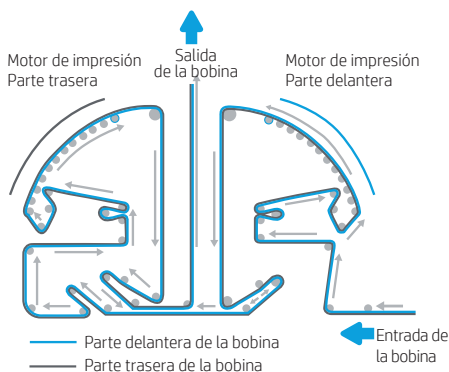

La ruta de papel dúplex innovadora ofrece impresión digital a todo color de alta calidad en un diseño compacto que se adapta a su entorno de producción.

Mejore su productividad con los Servicios HP

Los Servicios HP ofrecen el catálogo más amplio de programas de servicios probados para mantener a su empresa en funcionamiento de forma productiva. Nuestros equipos de servicios certificados se comprometen a satisfacer sus necesidades integrales para un inicio acelerado, un incremento en el uso del sistema y la maximización del tiempo de actividad, potenciar su productividad empresarial y sostenibilidad para un funcionamiento de la impresión rentable. Más información en hp.com/go/webpressservice.

¹ La Prensa rotativa HP PageWide T230 imprime hasta 122 m (400 pies) por minuto. La Prensa rotativa HP PageWide T200 imprime hasta 61 m (200 pies) por minuto.