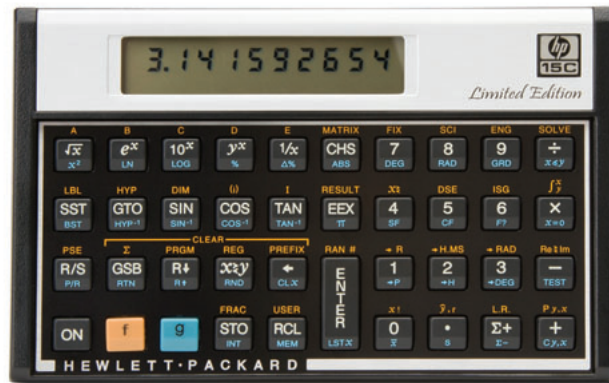

Calculadora científica 15c de HP

La popular calculadora científica 15c de HP en una edición limitada. La calculadora científica 15c de HP combina el diseño inteligente con los cálculos científicos avanzados. Beneficiarse de una potencia de procesamiento más rápida, unos accesos directos excelentes como RPN y una interfaz intuitiva y horizontal.

El diseño inteligente se une a la portabilidad

La calculadora científica 15c de HP presenta una interfaz intuitiva y horizontal, al igual que la original.

El tamaño compacto y el marco metálico de peso ligero de la HP 15c permite a los científicos e ingenieros transportar de forma fácil esta calculadora potente de reunión en reunión.