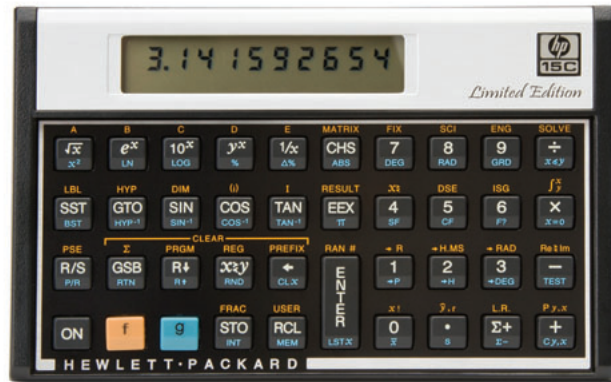

HP 15c -funktiolaskin

HP:n suosittu 15c-funktiolaskin rajoitettuna versiona. HP 15c -funktiolaskimessa yhdistyvät älykäs suunnittelu ja kehittynyt tieteellinen laskenta. Hyödynnä nopeampaa suoritinta, erinomaisia pikanäppäimiä, kuten RPN:ää, sekä helppokäyttöistä vaakasuuntaista käyttöliittymää.

Älykästä suunnittelua ja kannettavuutta

HP 15c -funktiolaskimessa on helppokäyttöinen, vaakasuuntainen käyttöliittymä, aivan kuten alkuperäisessä versiossakin. HP 15c -funktiolaskimen pienen koon ja kevyen metallirungon ansiosta tieteilijät ja suunnittelijat voivat kantaa tehokasta laskinta vaivattomasti kokouksien välillä.

HP 15c -funktiolaskin

Osanumero	NW250AA
Näyttö	1 rivi x 12 merkkiä; 7-segmenttinen, yksi rivi
Näyttötyyppi	Nes tekidenäyttö
Kotelomateriaali	Muovi
Syöttöjärjestelmän logiikka	RPN
Valikot ja kehotteet	Ei
Näppäimistö	numeerinen
Paras käyttötarkoitus:	Insinööritoimistot; Tutkimukset; Tieteet; Yleinen matematiikka; Fysiikka
Metemaattiset toiminnot	Trigonometrinen ja eksponentiaalinen laskenta, perustilastotiede, monimutkainen numeerinen laskenta, matriisitoiminnot, integrointi, ohjelmointi näppäimillä
Virtalähde	2 CR2032-paristoa
Paino	116 g (4.09 oz) ja paristot
Mitat	8,0 x 1,52 x 12,9 cm (3.1 x 0.6 x 5.1 in)
Takuu	Voi vaihdella maittain
Pakkauksen sisältö	Lahjapakkaus, laskin, paristot, käyttöopas, suojakotelo, CD-levy, jossa on virtuaalinen laskin