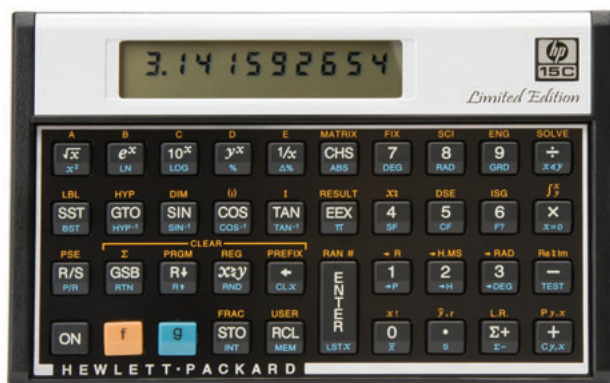

Calculatrice scientifique HP 15c

La célèbre calculatrice scientifique HP 15c en édition limitée. La calculatrice scientifique HP 15c allie une conception intelligente et des fonctions de calcul scientifiques avancées. Bénéficiez d'une puissance de calcul accrue, de raccourcis remarquables comme le RPN et d'une interface intuitive et horizontale.

Une conception intelligente alliée à la portabilité

La calculatrice scientifique HP 15c contient une interface intuitive et horizontale, tout comme l'original.

La taille compacte et le châssis métallique léger de la calculatrice HP 15c permettent aux scientifiques et aux ingénieurs d'emporter facilement ce puissant outil d'une réunion à l'autre.

Solveur puissant de problèmes

Exécutez rapidement des calculs. Cette calculatrice scientifique HP atteint une puissance de calcul 100x supérieure à celle de ses prédécesseurs¹.

Calculs scientifiques avancés