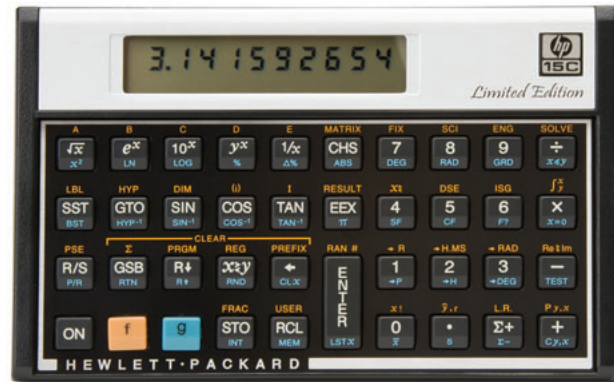

Calcolatrice scientifica HP 15c

Calcolatrice scientifica 15c di HP in edizione limitata. La calcolatrice scientifica HP 15c rappresenta una combinazione di design intelligente e funzioni avanzate di calcolo scientifico. Maggiore potenza di elaborazione, efficaci funzionalità per la semplificazione dei calcoli, quali RPN, e un'interfaccia orizzontale intuitiva.

Design intelligente e portabilità

La calcolatrice scientifica HP 15c è dotata di interfaccia intuitiva, orizzontale, identica a quella del modello originale. Grazie al formato compatto e alla leggera struttura in metallo, l'efficiente calcolatrice HP 15c può essere trasportata con facilità da una riunione all'altra.