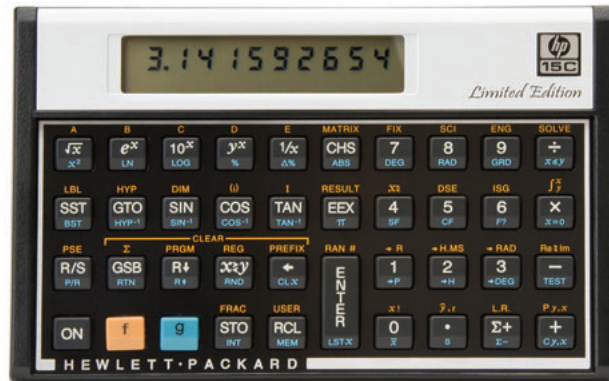

HP 15c wetenschappelijke rekenmachine

HP's populaire 15c wetenschappelijke rekenmachine in een gelimiteerde editie. De HP 15c wetenschappelijke rekenmachine combineert een intelligent design met geavanceerde wetenschappelijke rekenfuncties. Pluspunten zijn: meer processorkracht, praktische snelle invoer met RPN en een handige, horizontale interface.

Intelligent, draagbaar design

De HP 15c wetenschappelijke rekenmachine heeft, net als het oorspronkelijke model, een intuïtieve, horizontale interface. Wetenschappers en technici kunnen de krachtige, compact uitgevoerde HP 15c rekenmachine met lichtgewicht metalen frame gemakkelijk overal mee naartoe nemen.

HP 15c wetenschappelijke rekenmachine

Bestelnr.	NW250AA
Scherf	1 regel x 12 tekens; 7 segmenten, één regel
Type scherm	LCD
Materiaal van behuizing	Plastic
Invoersysteemlogica	RPN
Menu's/aanwijzingen	Nee
Toetsenbord	Numeriek
Ideaal voor	Techniek; Landmeetkunde; Wetenschap; Algemene wiskunde; Fysica
Wiskundige functies	Trigonometrie, exponentieel, elementaire statistiek, berekeningen met complexe getallen, matrixbewerkingen, integratie, toetsaanlagen programmeren
Voeding	2 CR2032 batterijen
Gewicht	116 gr (4.09 oz) met batterijen
Afmetingen	8 x 1,52 x 12,9 cm (3.1 x 0.6 x 5.1 in)
Garantie	Kan variëren per land
Meegeleverd in de doos	Cadeauverpakking, rekenmachine, batterijen, gebruikershandboek, beschermhoes, cd met virtuele rekenmachine