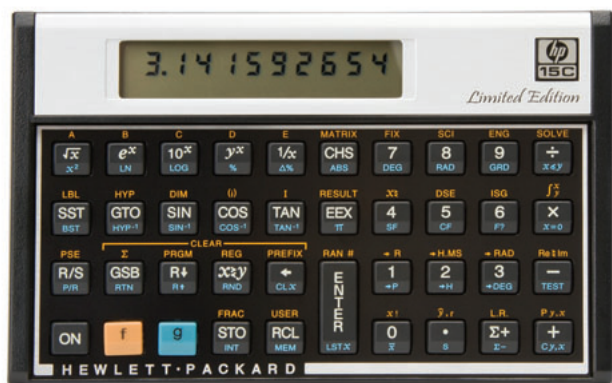

Calculadora Científica HP 15c

A popular calculadora científica HP 15c numa edição limitada. A calculadora científica HP 15c combina o design inteligente com cálculos científicos avançados. Beneficie de uma potência de processamento mais rápida, atalhos excelentes como RPN e uma interface intuitiva horizontal.

Design inteligente e portabilidade

A calculadora científica HP 15c apresenta uma interface intuitiva horizontal, conforme a original.

O tamanho compacto e leve da estrutura metálica da HP 15c permite a cientistas e engenheiros transportar esta potente calculadora de reunião em reunião.