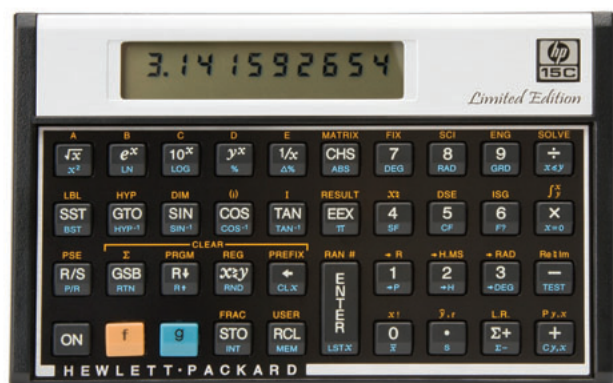

Научный калькулятор HP 15c

Популярный научный калькулятор 15c от HP в ограниченной серии. Научный калькулятор HP 15c сочетает интеллектуальный дизайн и мощность для сложных научных вычислений. Оцените преимущества большей вычислительной мощности, удобных ярлычков RPN, а также интуитивного горизонтального интерфейса.

Интеллектуальный дизайн и портативность

Научный калькулятор HP 15c имеет интуитивный горизонтальный интерфейс — такой же, как в оригинальном изделии.

Благодаря компактному и легкому металлическому корпусу калькулятора HP 15c, ученые и инженеры могут использовать его на различных совещаниях.