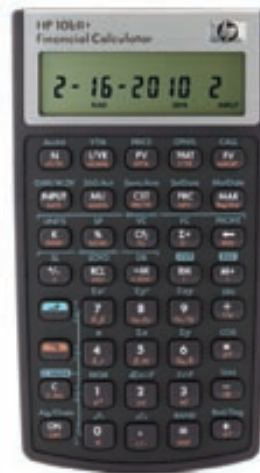

HP 10bII+ finansregnemaskine

Uanset om du er studerende eller underviser hjælper den hurtige og effektive HP 10bII+ dig med at løse opgaver inden for forretning, finans, statistik og matematik hurtigt og nøjagtigt til en pris, alle har råd til.

Nem at lære at kende og bruge

Dedikerede taster giver hurtig adgang til almindelige finansielle og statistiske funktioner

Har de samme tasttryk som HP 10bII samt 10 typer finansielle og statistiske beregninger

Hurtig og effektiv

Designet med effektive finans-, forretnings- og statistikfunktioner

Vis svar med op til 12 cifre

Få omgående resultater uden ventetid i forbindelse med komplekse beregninger

Gem op til 22 tal i hukommelsesregistre til senere brug

Produktnummer NW239AA

Processor og skærm

Skærm 1 linje x 12 tegn; 12 x 7-segment, 1 linje, justerbar kontrast; Område: 1,6 x 6,35 cm

Skærmtype LCD

Systemlogik og tastatur

Indtastningslogik Algebraisk; Chain algebraisk