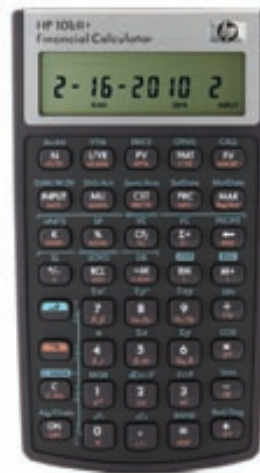

HP 10bII+ – Finanztaschenrechner

Egal, ob Sie Student oder Profi sind, mit dem schnellen und leistungsfähigen HP 10bII+ werden Business-, Finanz-, Statistik- und Mathematikberechnungen präzise und schnell durchgeführt – und das zu einem unschlagbar günstigen Preis.

Leicht erlern- und bedienbar

Dedizierte Tasten ermöglichen einen schnellen Zugriff auf gängige Finanz- und Statistikfunktionen

Verwaltet Tastenanschläge des HP 10bII und kann gleichzeitig 10 verschiedene Finanz- und Statistikberechnungen hinzufügen

Bis zu 22 Zahlen können in Speicherregistern für den späteren Gebrauch gespeichert werden

Hervorragend für Prüfungen geeignet

Intuitives Tasten-Layout und weniger Tastenanschläge für viele gängige Funktionen

SPEZIFIKATIONEN

Produktnummer	NW239AA
Prozessor und Display	
Anzeigegerät	1 Zeile mit 12 Zeichen; 12 x 7 Segmente, 1 Zeile, einstellbarer Kontrast; Anzeigebereich: 1,6 x 6,35 cm (0,63 x 2,5 Zoll)
Anzeigegeätetyp	LCD-Anzeige
Systemlogik und Tastatur	
Eingabesystem-Logik	Algebraisch; Kettenalgebra
Menüs/Eingabeaufforderungen	Nein
Tastatur	Numerisch
Funktionen	
Erweiterte Funktionen	Trigonometrie/Umkehrfunktionen, hyperbolische Funktionen/Umkehrfunktionen, Quadratwurzel
Speicher	
Speicherregister	22
Stromversorgung und Akku	
Stromversorgung	2 CR2032-Akkus; Akkubetriebsdauer: 1 Jahr (bei täglich 1-stündiger Nutzung)
Speicherschutz beim Ausschalten	Ja
Compliance und Prüfungsbewilligung	
Eignet sich am besten für	Buchhaltung; Banken; Betriebswirtschaft; Finanzen; Allgemeine Mathematik; Immobilien; Wissenschaft; Statistik; Algebra-Vorstufen/Algebra
Abmessungen und Gewicht	
Gewicht	85 g
Abmessungen	8,09 x 1,4 x 14,5 cm
Lieferumfang	
Lieferumfang	Taschenrechner, Akkus, Kurzanleitung, Schutztasche