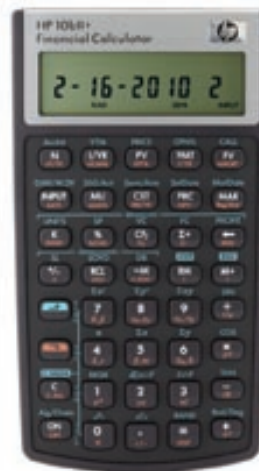

Calcolatrice finanziaria HP 10bII+

Per studenti o professionisti, la calcolatrice HP 10bII+, potente e veloce, consente di effettuare calcoli commerciali, finanziari, statistici e matematici in modo rapido ed accurato, ad un prezzo conveniente.

Facile da imparare e usare

I tasti dedicati consentono l'accesso rapido alle funzioni finanziarie e statistiche comuni

Stesse combinazioni di tasti della HP 10bII ma con 10 tipi aggiuntivi di calcoli finanziari e statistici

Veloce e potente

Operazioni finanziarie, aziendali e statistiche ad elevata complessità

Visualizzazione risultati con accuratezza fino a 12 cifre

Risultati immediati senza attesa per calcoli complessi

Archiviazione di un massimo di 22 numeri in memoria per uso futuro

SPECIFICHE

Codice prodotto	NW239AA
Processore e display	
Schermo	1 riga da 12 caratteri; 12 a 7 segmenti, riga singola, contrasto regolabile; Area: 1,6 x 6,35 cm (0,63 x 2,5")
Tipo di schermo	LCD
Sistema di immissione e tastiera	
Logica sistema di immissione	Algebrica; A catena o algebrica
Menu / comandi	No
Tastiera	Numerica
Funzioni	
Funzioni avanzate	Funzioni trigonometriche inverse, funzioni iperboliche inverse, radice quadrata
Memoria	
Registri di memoria	22
Alimentazione di rete e batteria	
Alimentatore	2 batterie CR2032; Durata delle batterie: 1 anno (se utilizzata 1h/giorno)
Protezione della memoria power off	Sì
Conformità per le prove d'esame	
Ideale per	Contabilità; Banche; Studi aziendali; Finanza; Matematica generale; Immobiliare; Scienza; Statistica; Pre-Algebra/Algebra
Dimensioni e peso	
Peso	85 g
Dimensioni	8,09 x 1,4 x 14,5 cm
Contenuto della confezione	
Contenuto della confezione	Calcolatrice, batterie, guida introduttiva, custodia