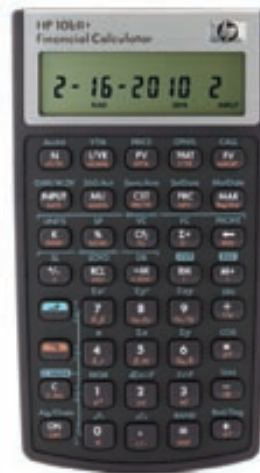

HP 10bII+ finans kalkulator

Enten du er student eller yrkesutøver gjør den raske og effektive HP 10bII+ det enkelt å løse forretnings-, finans-, statistiske og matematiske beregninger nøyaktig og raskt, og til en pris alle har råd til.

Enkel å lære og bruke

Egne taster gir rask tilgang til mye brukte finans- og statistiske funksjoner

Beholder tastetrykkene til HP 10bII med tillegg av 10 typer finans- og statistiske beregninger

Rask og effektiv

Konstruert med kraftige funksjoner for finans, forretninger og statistikk

Vis svarene med opptil 12 sifres nøyaktighet

Få umiddelbare resultater uten å måtte vente på komplekse beregninger

Lagre opptil 22 tall i minneregistre for senere bruk

SPESIFIKASJONER

Artikkelnummer	NW239AA
Prosesor og skjerm	
Skjerm	1 linje à 12 tegn; 12 x 7-segment, én linje, regulerbar kontrast; Område: 1,6 x 6,35 cm (0,63 x 2,5 tommer)
Skjermtype	LCD
Systemlogikk og tastatur	
Inngangssystemlogikk	Algebraisk; Lineær algebraisk
Menyer/ledetekster	Nei
Tastatur	Numerisk
Funksjoner	
Avanserte funksjoner	Trigonometriske/inverse, hyperbolske/inverse, kvadratro
Minne	
Minneregistere	22
Strøm og batteri	
Strømforsyning	2 stk CR2032-batterier; Batteridriftstid: 1 år (ved 1 times bruk per dag)
Minnebeskyttelse ved avslåing	Ja
Samsvar og eksamensgodkjennelse	
Brukes best til	Regnskap; Bankvesen; Bedriftsøkonomi; Finans; Generell matte; Eiendomsmegling; Vitenskap; Statistikk; Prealgebra/algebra
Mål og vekt	
Vekt	85 g
Mål	8,09 x 1,4 x 14,5 cm
Hva er inkludert	
Innhold i esken	Kalkulator, batterier, hurtigreferanse, beskyttende pose