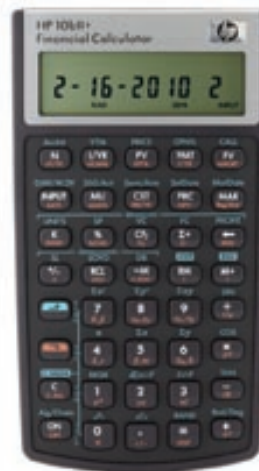

HP 10bII+ Financial Calculator

Quer seja um estudante ou um profissional no activo, a rápida e potente HP 10bII+ facilita a resolução rápida e precisa de cálculos empresariais, financeiros, estatísticos e matemáticos, a um preço que todos podem pagar.

Fácil de perceber e utilizar

As teclas dedicadas proporcionam acesso rápido a funções estatísticas e financeiras comuns

Mantém as teclas da HP 10bII, adicionando 10 tipos de cálculos financeiros e estatísticos

Rápida e potente

Concebida com eficientes operações financeiras, empresariais e estatísticas

Visualize resultados com precisão até 12 dígitos

Obtenha resultados imediatos, sem ter de esperar por cálculos complexos

Escolha

Agora com a possibilidade de escolha da sua lógica do sistema de entrada preferida: cadeia ou álgebra

ESPECIFICAÇÕES

Referência	NW239AA
Processador e Ecrã	
Ecrã	1 linha x 12 caracteres; 12 x 7 segmentos, linha única, contraste ajustável; Área: 1,6 x 6,35 cm (0,63 x 2,5 pol.)
Tipo de ecrã	LCD
Lógica de sistema e Teclado	
Lógica do sistema de entrada	Álgebra; Álgebra de cadeia
Menus/Comandos	Não
Teclado	Numérica
Funções	
Funções avançadas	Trigonométrica/inversas, Hiperbólicas/inversas, Raiz quadrada
Memória	
Registos da memória	22
Energia e Bateria	
Cabo de alimentação	2 x pilhas CR2032; Duração da pilha: 1 ano (quando utilizada 1 hora/dia)
Desligar protecção de memória	Sim
Conformidade e Aprovação de exame	
Melhor utilização para	Contabilidade; Operações bancárias; Estudos empresariais; Finanças; Matemática Geral; Imobiliário; Ciências; Estatística; Pré-álgebra/Álgebra
Dimensões e peso	
Peso	85 g
Dimensões	8,09 x 1,4 x 14,5 cm
Itens incluídos	
Conteúdo da embalagem	Calculadora, pilhas, guia de Iniciação Rápida, capa de protecção