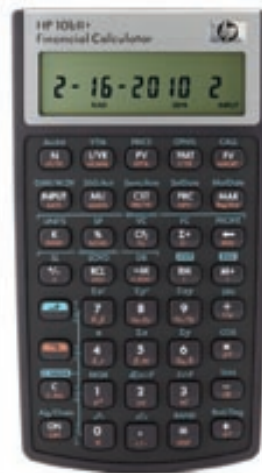

Финансовый калькулятор HP 10bII+

Высокопроизводительный и многофункциональный калькулятор HP 10bII+ является эффективным и доступным по цене решением для студентов и профессионалов, которое позволяет быстро, точно и без труда выполнять вычислительные операции в области бизнеса, финансов, статистики и математики.

Удобство в использовании

Специальные клавиши обеспечивают быстрый доступ к часто используемым финансовым и статистическим функциям

Такие же клавиши, как на калькуляторе HP 10bII, плюс 10 видов финансовых и статистических вычислений

Храните до 22 чисел в памяти для использования в будущем

Идеальное решение для применения на экзаменах

Удобная клавиатура и минимальное количество нажатий на клавиши для часто используемых функций

Разумные инвестиции в продукт, который будет соответствовать вашим растущим потребностям

Номер продукта	NW239AA
Процессор и дисплей	
Дисплей	1 строка x 12 символов; 12 x 7 сегментов, однострочный, регулируемая контрастность; Область отображения: 1,6 x 6,35 см
Тип дисплея	ЖК-дисплей
Логика системы и клавиатура	
Логика входной системы	Алгебраический режим; Последовательный алгебраический режим
Меню/подсказки	Нет
Клавиатура	Цифровой
Функции	
Расширенные функции	Тригонометрические/обратные функции, гиперболические/обратные функции, квадратный корень
Память	
Регистры памяти	22
Питание и батареи	
Блок питания	2 батареи CR2032; Ресурс батарей: 1 год (при использовании 1 час/день)
Защита памяти при выключении питания	Да
Утверждение соответствия нормативным требованиям и экзаменов	
Применение	Бухгалтерский учет; банковское дело; деловое администрирование; финансы; общая математика; недвижимость; наука; статистические вычисления; введение в алгебру/алгебра
Размеры и вес	
Вес	85 г
Размеры	8,09 x 1,4 x 14,5 см
Комплектация	
Комплектация	Калькулятор, батареи, руководство по началу работы, защитный чехол