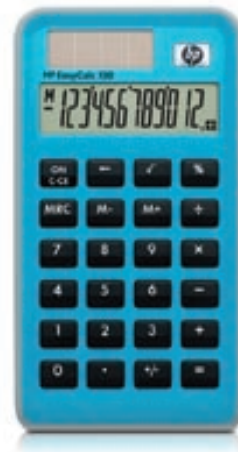

Калькулятор HP EasyCalc 100

Этот удобный калькулятор предназначен для выполнения стандартных математических расчетов и повседневных вычислений. Большие кнопки обеспечивают удобство ввода чисел. Клавиши соответствуют основным математическим функциям. Благодаря компактной конструкции этот калькулятор удобно носить как в портфеле, так и в сумочке. Яркий, привлекательный дизайн смотрится уместно в любой ситуации – в классной комнате, дома или в офисе. Калькулятор оснащен солнечным элементом с резервным батарейным питанием и функцией автоматического выключения питания.

Набор необходимых функций: сложение, вычитание, умножение и деление

Поддержка процентных вычислений и расчетов с использованием квадратного корня и памяти

Удобная конструкция для переноски в рюкзаке, портфеле или сумочке

Компактный размер

Большой 12-символьный дисплей

Солнечный элемент с резервным батарейным питанием и функция автоматического выключения

Легендарное качество и надежность HP

ТЕХНИЧЕСКИЕ ХАРАКТЕРИСТИКИ

Номер продукта	F2239AA
Процессор и дисплей	
Дисплей	12 символов; Размер символов: 12 x 3,1 мм; Область отображения: 56,6 x 16,3 мм
Тип дисплея	ЖК-дисплей
Логика системы и клавиатура	
Логика входной системы	Алгебраический режим
Меню/подсказки	Нет
Клавиатура	Цифровой
Функции	
Расширенные функции	Переключение между знаками, +, ÷, —, x, =, квадратный корень, процентные вычисления
Память	
Регистры памяти	1
Питание и батареи	
Блок питания	Солнечный элемент с резервным батарейным питанием; Ресурс батарей: 2 года (при использовании 1 час/день)
Утверждение соответствия нормативным требованиям и экзаменов	
Применение	Общая математика
Размеры и вес	
Вес	82 г
Размеры	73 x 17 x 135 мм
Комплектация	
Комплектация	Калькулятор, батареи, руководство пользователя