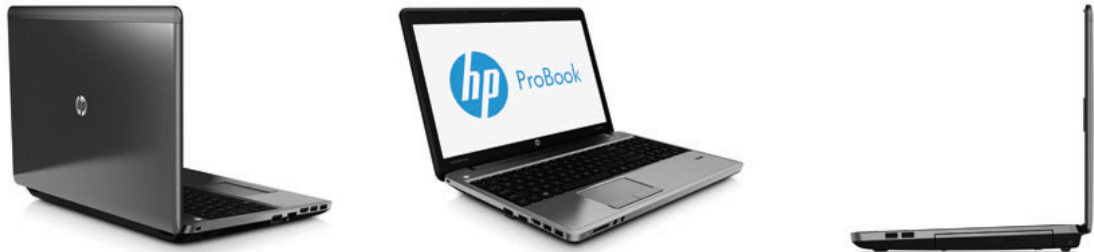

Operativsystem	Windows 8 Pro 64 Windows 8 64 Windows 8 Pro 32 Windows 8 32 Windows 7 Professional (fås gennem downgrade-rettighejder fra Windows 8 Pro) Windows® 7 Professional 64 Windows® 7 Home Premium 64 Windows® 7 Home Basic 64 SUSE Linux Enterprise Desktop 11
Processor	AMD dual-core A4-4300M APU med Radeon HD 7420G-grafikkort (2,5 GHz, 1 MB cache); AMD dual-core A6-4400M APU med Radeon HD 7520G-grafikkort (2,7 GHz, 1 MB cache); AMD dual-core A8-4500M APU med Radeon HD 7640G-grafikkort (1,9 GHz, 4 MB cache);
RAM	Op til 8 GB 1333 MHz DDR3 SDRAM Hukommelsessokler: 2 SODIMM
Internt lager	320 GB op til 500 GB SATA II (7200 o/m) op til 750 GB SATA II (5400 o/min.)
Opgraderingsbås	Blu-ray ROM dvd+/-rw SuperMulti DL; Dvd+/-rw SuperMulti DL
Skærm	39,6 cm (15,6") (diagonalt) LED-belyst HD reflektionsfri (1366 x 768)
Grafik	Integreret: AMD Radeon HD 7640G; AMD Radeon HD 7520G; AMD Radeon™ HD 7420G-grafikkort Særskilt: Graphic Branding HD 7640G + AMD Radeon HD 7650M (1 GB/2 GB DDR3); Graphic Branding HD 7520G + AMD Radeon HD 7650M (1 GB/2 GB DDR3); Graphic Branding HD 7420G + AMD Radeon HD 7650M (1 GB/2 GB DDR3)
Audio/visuel	SRS Premium Sound; Integrerede stereohøjttalere; Integreret mikrofon (to mikrofoner, når udstyret med webkamera (tilbehør)); Funktionstaster til at slukke for eller skrue op og ned for lyden; afspil, tilbage, fast-forward af video- og lydfiler; Stereohovedtelefon/line out;
Understøttelse af trådløs	Broadcom 802.11 b/g/n med Bluetooth 4.0-kombination (1 x 1); Ralink 802.11 b/g/n (1 x 1) og Bluetooth-kombination
Kommunikation	Integreret Realtek 10/100/1000
Udvidelsessokler	1 Mediekortlæser
Porte og stik	2 USB 3.0; 2 USB 2.0; 1 VGA; 1 HDMI; 1 stereomikrofonstik; 1 stik til stereohovedtelefoner/udgående stik; 1 strømstik; 1 RJ-45
Inputenhed	Tastatur, der modstår spild, med dræn Touchpad, der understøtter bevægelse, tænd/slukknop med LED-indikator, tovejs-rul, 2 valgknapper HD-webkamera (visse modeller)
Software	Microsoft® Office Starter (kun Windows 7): Kun Word og Excel® med reduceret funktionalitet og reklamer. Ikke PowerPoint® eller Outlook®. Køb Office 2010 for at få den komplette software; Cyberlink Media Suite (kun Windows 8); HP Recovery Manager; HP Support Assistant; Software til HP-genvejstasterne; HP WebBrowser; HP Optimal Power Manager (kun web); HP Power Assistant (kun Windows 7); HP Connection Manager (kun Windows 7); HP Wireless Hotspot (kun Windows 8 og web); ArcSoft Total Media Suite (kun Windows 7); Skype-kompatibelt; WinZip (kun Windows 7)
Sikkerhed	Standard: HP ProtectTools; HP Client Security (Windows 8); Drevkryptering til HP ProtectTools Credential Manager; HP Security Manager; HP SpareKey; File Sanitizer til HP ProtectTools (kun Windows 7); Enhanced Pre-Boot Security; HP Ansigtsgenkendelse; Holder til sikkerhedslås; Tilbehør: Sikkerhedslås; HP fingeraftryklæser
Mål	37,5 x 25,6 x 3,5 cm
Vægt	Fra 2,33 kg
Overholdelse af standarder for energieffektivitet	Der fås ENERGY STAR®-mærkede konfigurationer; EPEAT® Gold, hvor HP registrerer kommercielle desktopprodukter. Se www.epeat.net for registreringsstatus i dit land.
Strøm	90 W Smart lysnetadapter (særskilt); 65 W Smart lysnetadapter (integreret); HP Fast Charge (kun tilgængelig på 9-cellers batterier)
Batterilevetid	9-cellers (93 WHr) Li-Ion Op til 13 timer og 30 minutter; 6-cellers (47 WHr) Li-Ion Op til 7 timer og 15 minutter (integreret); Op til 7 timer (særskilt)
Garanti	1 års begrænset garanti for indlevering (afhentning og returnering i nogle lande, mulighed for opgradering, der skal købes separat), 1 års garanti på det primære batteri