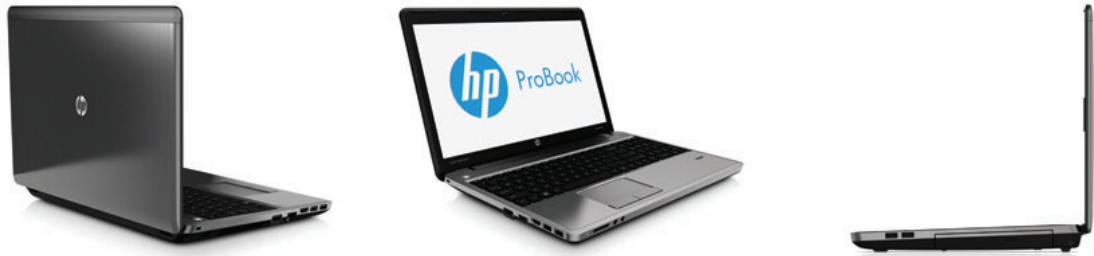

Operativsystem	Windows 8 Pro 64 Windows 8 64 Windows 8 Pro 32 Windows 8 32 Windows 7 Professional (tilgjengelig gjennom nedgraderingsrettigheter fra Windows 8 Pro) Windows® 7 Professional 64 Windows® 7 Home Premium 64 Windows® 7 Home Basic 64 SUSE Linux Enterprise Desktop 11
Prosesor	AMD Dual-Core A4-4300M APU med Radeon HD 7420D-grafikk (2,5 GHz, 1 MB cache); AMD Dual-Core A6-4400M APU med Radeon HD 7520D-grafikk (2,7 GHz, 1 MB cache); AMD Quad-Core A8-4500M APU med Radeon HD 7640D-grafikk (1,9 GHz, 4 MB cache)
Minne	Inntil 8 GB 1333 MHz DDR3 SDRAM Minnespor: 2 SODIMM
Internt lager	320 GB inntil 500 GB SATA II (7200 rpm) inntil 750 GB SATA II (5400 rpm)
Oppgraderingsrom	Blu-ray ROM DVD+/-RW SuperMulti DL; DVD+/-RW SuperMulti DL
Skjerm	39,6 cm (15,6" diagonal) LED-bakbelyst HD antirefleks (1366 x 768)
Grafikk	Integrert: AMD Radeon HD 7640G; AMD Radeon HD 7520G; AMD Radeon™ HD 7420G-grafikk; Diskret: Grafikk merket HD 7640G + AMD Radeon HD 7650M (1 GB/2 GB DDR3); Grafikk merket HD 7520G + AMD Radeon HD 7650M (1 GB/2 GB DDR3); Grafikk merket HD 7420G + AMD Radeon HD 7650M (1 GB/2 GB DDR3)
Lyd/bilde	SRS Premium Sound; Integreerte stereohøytalere; Integreert mikrofon (dobbelmikrofonarray når utstyrt med webkamera (tillegg)); Funksjonstaster for demping av volum, volum opp og volum ned; avspilling, tilbakespuling og rask spoling fremover av video- og lydfile; Stereohodetelefoner/linjeutgang
Trådløsstøtte	Kombinert Broadcom 802.11b/g/n med Bluetooth 4.0 (1x1); Kombinert Realtek 802.11b/g/n (1x1) og Bluetooth
Kommunikasjon	Integrert Realtek 10/100/1000
Utvidelsesspor	1 mediekortleser
Porter og kontakter	2 USB 3.0; 2 USB 2.0; 1 VGA; 1 HDMI; 1 stereomikrofoninngang; 1 stereohodetelefon-/linjeutgang; 1 vekselstrøm; 1 RJ-45
Innenhet	Væskebestandig tastatur med drenering Styrepute med støtte for håndbevegelser, på/av-knapp med LED-indikator, toveis rulling, to valgknapper HD-webkamera (enkelte modeller)
Programvare	Microsoft® Office Starter (bare Windows 7); Bare Word og Excel® med redusert funksjonalitet og reklame. Ikke PowerPoint® eller Outlook®. Kjøp Office 2010 for å bruke programvaren med alle funksjoner; Cyberlink Media Suite (bare Windows 8); HP Recovery Manager; HP Support Assistant; Støtte for HP Hotkey-programvare; HP WebBrowser; HP Peak Power Manager (bare Internett); HP Power Assistant (bare Windows 7); HP Connection Manager (bare Windows 7); HP Wireless Hotspot (bare Windows 8 og Internett); ArcSoft Total Media Suite (bare Windows 7); Skype-klar; WinZip (bare Windows 7)
Sikkerhet	Standard: HP ProtectTools; HP Client Security (bare Windows 8); Drive Encryption for HP ProtectTools; Credential Manager; HP Security Manager; HP Spare Key; File Sanitizer for HP ProtectTools (bare Windows 7); Forbedret sikkerhet før oppstart; HP Face Recognition; Feste for sikkerhetslås; Tillegg: Sikkerhetslås; HP fingeravtryksleser
Mål	37,5 x 25,6 x 3,5 cm
Vekt	Starter på 2,33 kg
Strømsparingssamsvar	ENERGY STAR®-kvalifiserte konfigurasjoner tilgjengelig; EPEAT® der HP registrerer kommersielle stasjonære produkter. Se www.epeat.net for registreringsstatus i ditt land.
Strøm	90 W smart strømadapter (diskret); 65 W smart strømadapter (integreert); HP Fast Charge (bare tilgjengelig på 9-cellers batterier)
Batteritid	9-cellers (93 Wh) litiumion: Opptil 13 timer 30 minutter; 6-cellers (47 Wh) litiumion: Opptil 7 timer og 15 minutter (integreert); Opptil 7 timer (diskret)
Garanti	1 års begrenset garanti for innleveringsservice (hente- og retur service i noen land) (oppgraderinger tilgjengelig, selges separat), 1 års garanti på primærbatteri